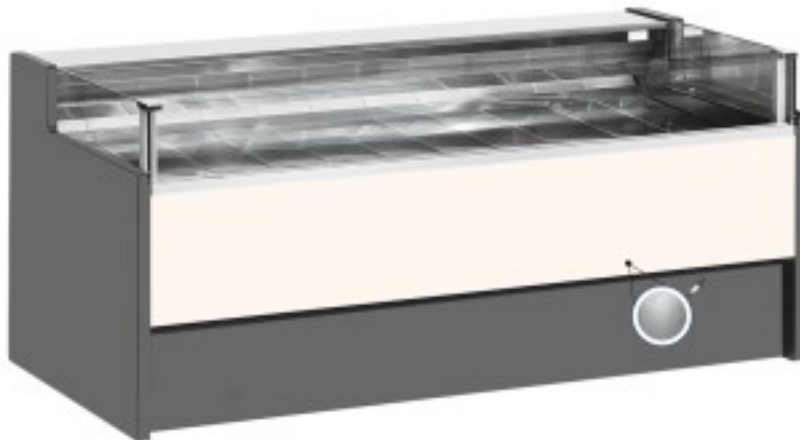

Turska: 11025061942753

Ventileeritav külmutuslaud ilma iseteeninduse varuosakonnata delikatesside ja lihunike kaupluse jaoks harjatud hall 0 +2°C 250x109x92h cm

Kuvaus

Ventileeritav jahutusega iseteeninduslaud, mis vastab igale vajadusele, vastupidav tänu roostevabast terasest raamile, roostevabast terasest tööpinnale ja väljapanekualale.

Tegelikud mõõtmed ei vasta pildile ainult illustreerimiseks.

NB: valikuline ratastega raam on võimalik valida ainult ostu ajal.

Mitat

Dimensioni esterne	2500x1090x920 mm
--------------------	------------------

Dimensioni imballo	2600x1200x1130 mm
--------------------	-------------------

Tietolehti

Alimentazione	Elektriline
Gas refrigerante	R290
Refrigerazione	ventileeritud
Temperatura d'esercizio	0 +2 °C
Voltaggio	230 V