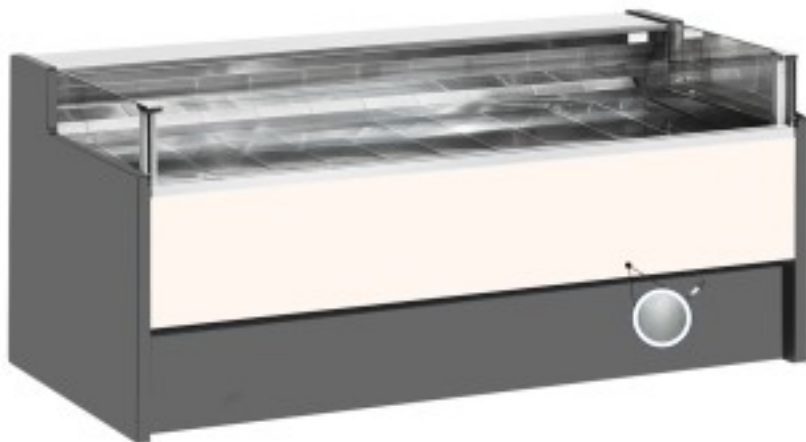

Turska: 11025061942752

Ventileeritav külmutuslaud ilma iseteeninduse varuosakonnata delikatesside ja lihunike kaupluse jaoks harjatud hall 0 +2°C 200x109x92h cm

Kuvas

Ventileeritav jahutusega iseteeninduslaud, mis vastab igale vajadusele, vastupidav tänu roostevabast terasest raamile, roostevabast terasest tööpinnale ja väljapanekualale.

Tegelikud mõõtmed ei vasta pildile ainult illustreerimiseks.

NB: valikuline ratastega raam on võimalik valida ainult ostu ajal.

Mitat

Dimensioni esterne	2000x1090x920 mm
--------------------	------------------

Dimensioni imballo	2100x1200x1130 mm
--------------------	-------------------

Tietolehti

Alimentazione	Elektriline
Gas refrigerante	R290
Refrigerazione	ventileeritud
Temperatura d'esercizio	0 +2 °C
Voltaggio	230 V