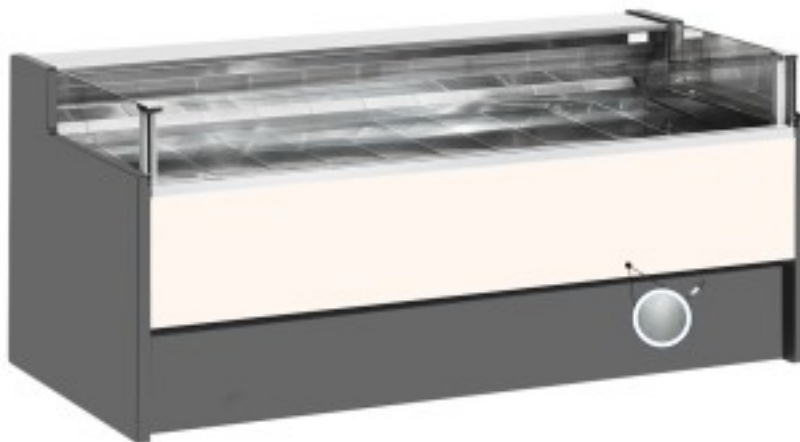

Turska: 11025061942752

**Ventileeritav külmutuslaud ilma iseteeninduse varuosakonnata delikatesside ja lihunike kaupluse jaoks harjatud hall 0 +2°C 200x109x92h cm**

## Kuvas

Ventileeritav jahutusega iseteeninduslaud, mis vastab igale vajadusele, vastupidav tänu roostevabast terasest raamile, roostevabast terasest tööpinnale ja väljapanekualale.

Tegelikud mõõtmed ei vasta pildile ainult illustreerimiseks.

## Mitat

Dimensioni esterne	2000x1090x920 mm
--------------------	------------------

Dimensioni imballo	2100x1200x1130 mm
--------------------	-------------------