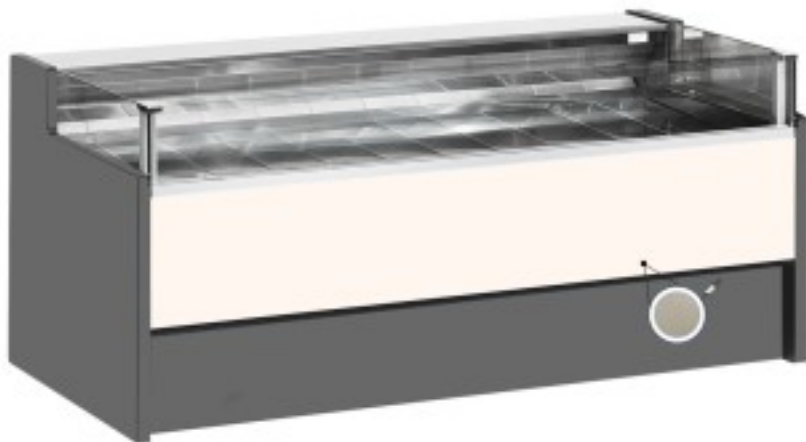

Turska: 11025060942754

Ventileeritav külmutuslaud ilma iseteeninduse varuosakonnata delikatesside ja lihunike kaupluse jaoks tuvi hall 0 +2°C 300x109x92h cm

Kuvaus

Ventileeritav jahutusega iseteeninduslaud, mis vastab igale vajadusele, vastupidav tänu roostevabast terasest raamile, roostevabast terasest tööpinnale ja väljapanekualale.

Tegelikud mõõtmed ei vasta pildile ainult illustreerimiseks.

NB: valikuline ratastega raam on võimalik valida ainult ostu ajal.

Mitat

Dimensioni esterne	3000x1090x920 mm
--------------------	------------------

Dimensioni imballo	3100x1200x1130 mm
--------------------	-------------------

Tietolehti

Alimentazione	Elektriline
Gas refrigerante	R290
Refrigerazione	ventileeritud
Temperatura d'esercizio	0 +2 °C
Voltaggio	230 V