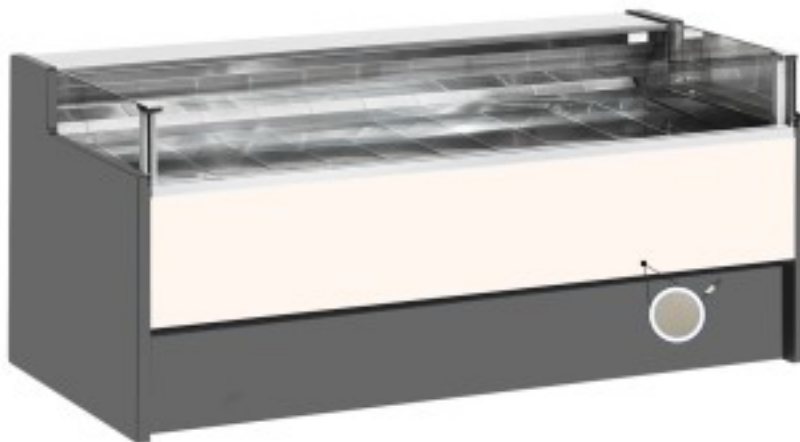

Turska: 11025060942754

**Ventileeritav külmutuslaud ilma iseteeninduse varuosakonnata delikatesside ja lihunike kaupluse jaoks tuvi hall 0 +2°C 300x109x92h cm**

## Kuvaus

Ventileeritav jahutusega iseteeninduslaud, mis vastab igale vajadusele, vastupidav tänu roostevabast terasest raamile, roostevabast terasest tööpinnale ja väljapanekualale.

Tegelikud mõõtmed ei vasta pildile ainult illustreerimiseks.

## Mitat

Dimensioni esterne	3000x1090x920 mm
--------------------	------------------

Dimensioni imballo	3100x1200x1130 mm
--------------------	-------------------