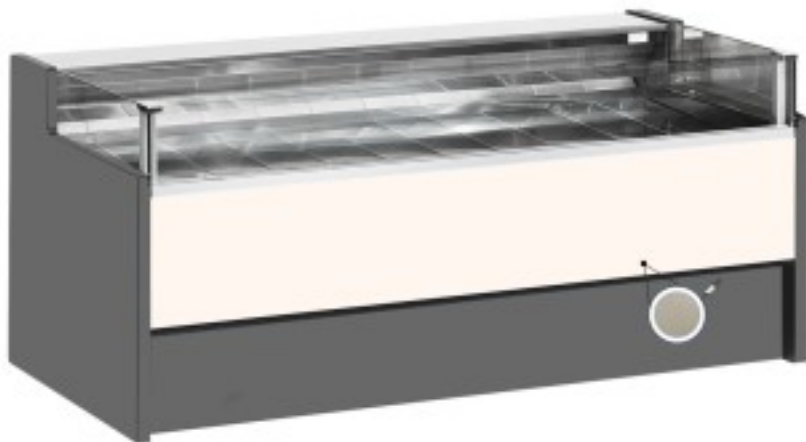

Turska: 11025060942753

**Ventileeritav külmutuslaud ilma iseteeninduse varuosakonnata delikatesside ja lihunike kaupluste jaoks tuvi hall 0 +2°C 250x109x92h cm**

## Kuvas

Ventileeritav jahutusega iseteeninduslaud, mis vastab igale vajadusele, vastupidav tänu roostevabast terasest raamile, roostevabast terasest tööpinnale ja väljapanekualale.

Tegelikud mõõtmed ei vasta pildile ainult illustreerimiseks.

## Mitat

Dimensioni esterne	2500x1090x920 mm
--------------------	------------------

Dimensioni imballo	2600x1200x1130 mm
--------------------	-------------------