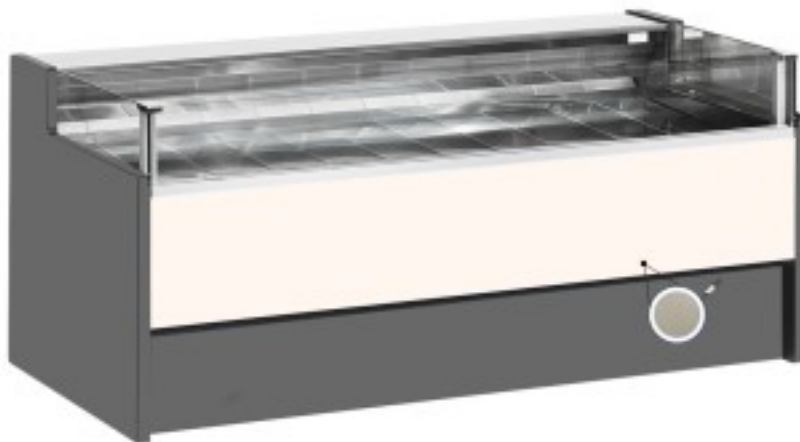

Turska: 11025060942753

**Ventileeritav külmutuslaud ilma iseteeninduse varuosakonnata delikatesside ja lihunike kaupluste jaoks tuvi hall 0 +2°C 250x109x92h cm**

## Kuvaus

Ventileeritav jahutusega iseteeninduslaud, mis vastab igale vajadusele, vastupidav tänu roostevabast terasest raamile, roostevabast terasest tööpinnale ja väljapanekualale.

Tegelikud mõõtmed ei vasta pildile ainult illustreerimiseks.

## Mitat

Dimensioni esterne	2500x1090x920 mm
--------------------	------------------

Dimensioni imballo	2600x1200x1130 mm
--------------------	-------------------