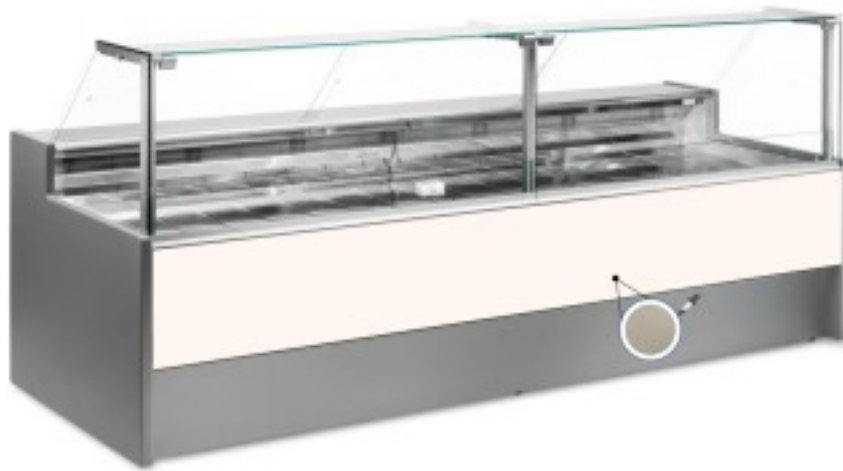

Turska: 11025060942752

Ventileeritav külmutuslaud ilma iseteeninduse varuosakonnata delikatesside ja lihunike kaupluste jaoks tuvi hall 0 +2°C 200x109x92h cm

Kuvaus

Ventileeritav jahutusega iseteeninduslaud, mis vastab igale vajadusele, vastupidav tänu roostevabast terasest raamile, roostevabast terasest tööpinnale ja väljapanekualale.

Tegelikud mõõtmed ei vasta pildile ainult illustreerimiseks.

NB: valikuline ratastega raam on võimalik valida ainult ostu ajal.

Mitat

Dimensioni esterne	2000x1090x920 mm
--------------------	------------------

Dimensioni imballo

2100x1200x1130 mm

Tietolehti

Alimentazione	Elektriline
Gas refrigerante	R290
Refrigerazione	ventileeritud
Temperatura d'esercizio	0 +2 °C
Voltaggio	230 V