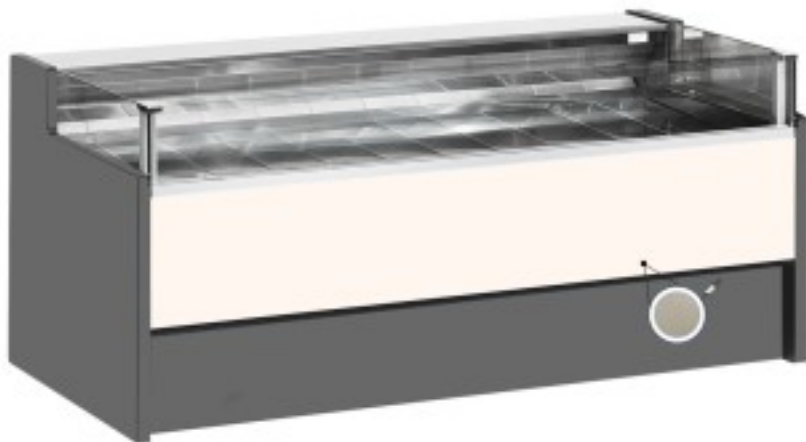

Turska: 11025060942751

**Ventileeritav külmutuslaud ilma iseteeninduse varuosakonnata delikatesside ja lihunike kaupluste jaoks tuvi hall 0 +2°C 150x109x92h cm**

## Kuvaus

Ventileeritav jahutusega iseteeninduslaud, mis vastab igale vajadusele, vastupidav tänu roostevabast terasest raamile, roostevabast terasest tööpinnale ja väljapanekualale.

Tegelikud mõõtmed ei vasta pildile ainult illustreerimiseks.

## Mitat

Dimensioni esterne	1500x1090x920 mm
--------------------	------------------

Dimensioni imballo	1600x1200x1130 mm
--------------------	-------------------