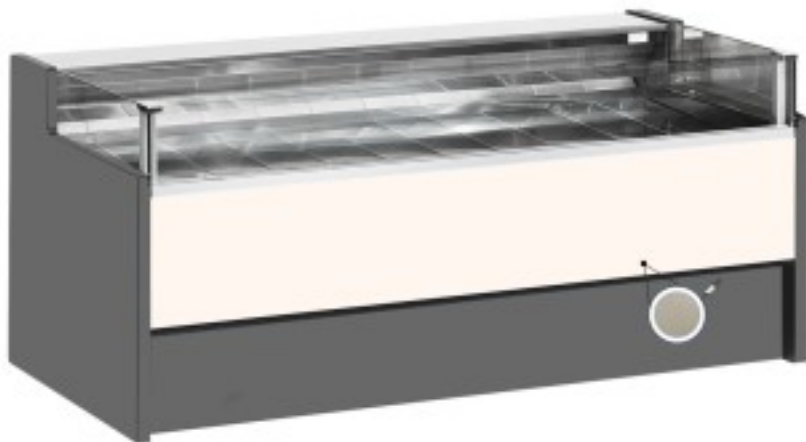

Turska: 11025060942751

Ventileeritav külmutuslaud ilma iseteeninduse varuosakonnata delikatesside ja lihunike kaupluste jaoks tuvi hall 0 +2°C 150x109x92h cm

Kuvaus

Ventileeritav jahutusega iseteeninduslaud, mis vastab igale vajadusele, vastupidav tänu roostevabast terasest raamile, roostevabast terasest tööpinnale ja väljapanekualale.

Tegelikud mõõtmed ei vasta pildile ainult illustreerimiseks.

NB: valikuline ratastega raam on võimalik valida ainult ostu ajal.

Mitat

Dimensioni esterne	1500x1090x920 mm
--------------------	------------------

Dimensioni imballo	1600x1200x1130 mm
--------------------	-------------------

Tietolehti

Alimentazione	Elektriline
Gas refrigerante	R290
Refrigerazione	ventileeritud
Temperatura d'esercizio	0 +2 °C
Voltaggio	230 V