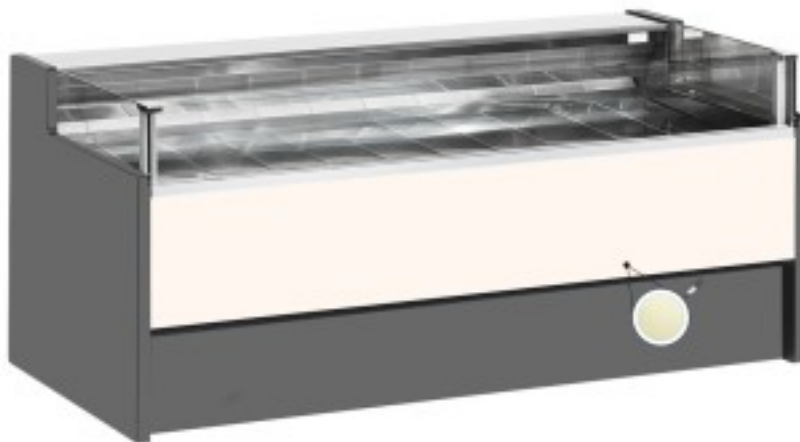

Turska: 11025059942753

Ventilatsiooniga külmutuslaud ilma iseteeninduse varuosakonnata delikatesside ja lihunike koore 0 +2°C 250x109x92h cm

Kuvaus

Ventileeritav jahutusega iseteeninduslaud, mis vastab igale vajadusele, vastupidav tänu roostevabast terasest raamile, roostevabast terasest tööpinnale ja väljapanekualale.

Tegelikud mõõtmed ei vasta pildile ainult illustreerimiseks.

NB: valikuline ratastega raam on võimalik valida ainult ostu ajal.

Mitat

Dimensioni esterne	2500x1090x920 mm
--------------------	------------------

Dimensioni imballo	2600x1200x1130 mm
--------------------	-------------------

Tietolehti

Alimentazione	Elektriline
Gas refrigerante	R290
Refrigerazione	ventileeritud
Temperatura d'esercizio	0 +2 °C
Voltaggio	230 V