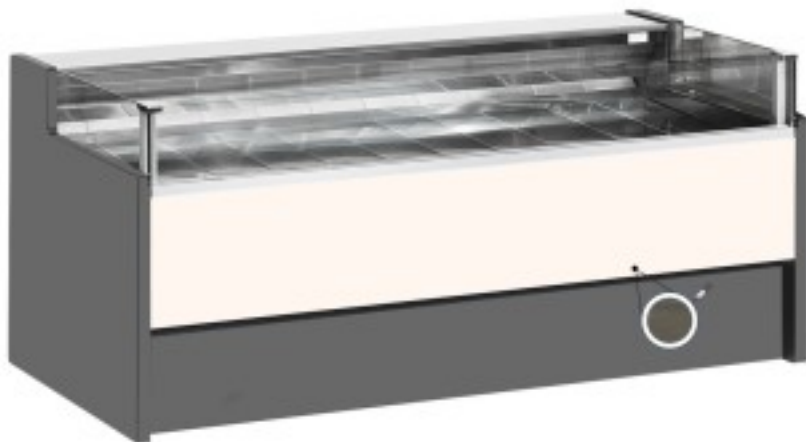

Turska: 11025057942754

**Ventileeritav külmutuslaud ilma iseteeninduse varuosakonnata delikatesside ja lihunike kaupluse jaoks tume tamm 0 +2°C 300x109x92h cm**

## Kuvaus

Ventileeritav jahutusega iseteeninduslaud, mis vastab igale vajadusele, vastupidav tänu roostevabast terasest raamile, roostevabast terasest tööpinnale ja väljapanekualale.

Tegelikud mõõtmed ei vasta pildile ainult illustreerimiseks.

## Mitat

Dimensioni esterne	3000x1090x920 mm
--------------------	------------------

Dimensioni imballo	3100x1200x1130 mm
--------------------	-------------------