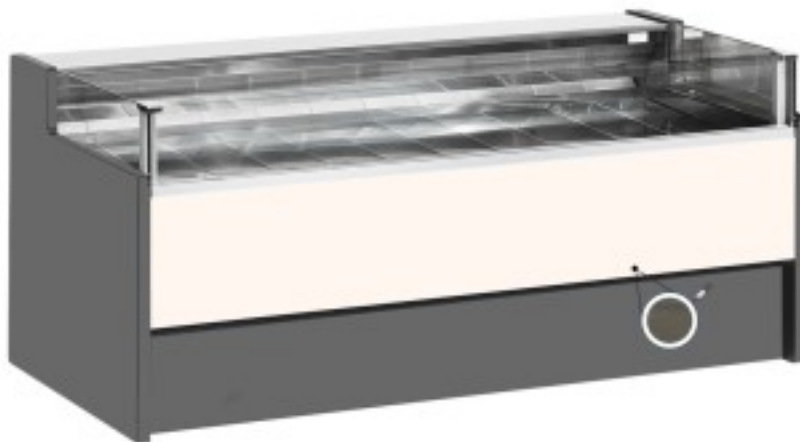

Turska: 11025057942752

Ventileeritav külmutuslaud ilma iseteeninduse varuosakonnata delikatesside ja lihunike kaupluse jaoks tume tamm 0 +2°C 200x109x92h cm

Kuvaus

Ventileeritav jahutusega iseteeninduslaud, mis vastab igale vajadusele, vastupidav tänu roostevabast terasest raamile, roostevabast terasest tööpinnale ja väljapanekualale.

Tegelikud mõõtmed ei vasta pildile ainult illustreerimiseks.

NB. Valikuline ratastega raam on võimalik valida ainult ostu ajal.

Mitat

Dimensioni esterne	2000x1090x920 mm
--------------------	------------------

Dimensioni imballo	2100x1200x1130 mm
--------------------	-------------------

Tietolehti

Alimentazione	Elektriline
Gas refrigerante	R290
Refrigerazione	ventileeritud
Temperatura d'esercizio	0 +2 °C
Voltaggio	230 V