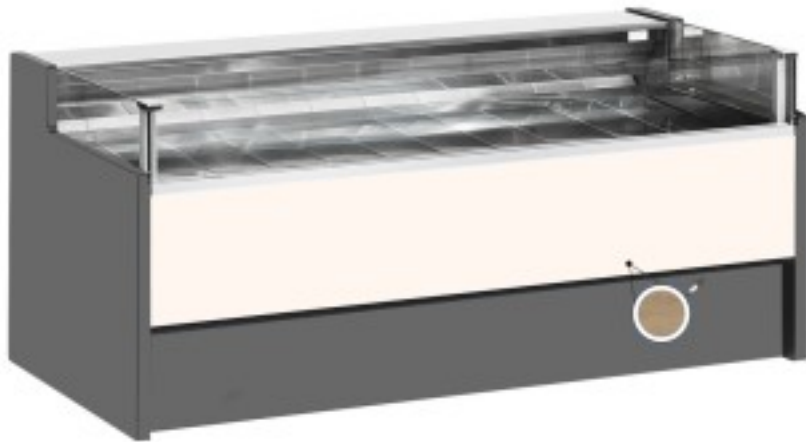

Turska: 11025056942752

**Ventileeritav külmutuslaud ilma iseteeninduse varuosakonnata delikatesside ja lihunike kaupluse jaoks hele tamm 0 +2°C 200x109x92h cm**

## Kuvas

Ventileeritav jahutusega iseteeninduslaud, mis vastab igale vajadusele, vastupidav tänu roostevabast terasest raamile, roostevabast terasest tööpinnale ja väljapanekualale.

Tegelikud mõõtmed ei vasta pildile ainult illustreerimiseks.

## Mitat

Dimensioni esterne	2000x1090x920 mm
--------------------	------------------

**Tietolehti**

Alimentazione	Elektriline
Gas refrigerante	R290
Refrigerazione	ventileeritud
Temperatura d'esercizio	0 +2 °C
Voltaggio	230 V