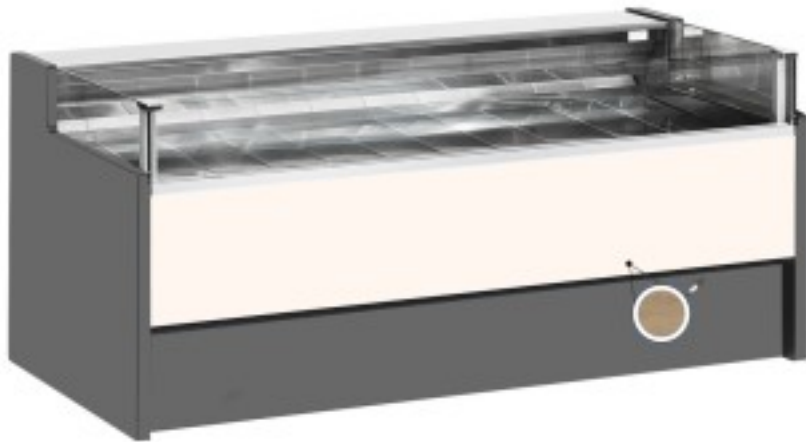

Turska: 11025056942752

Ventileeritav külmutuslaud ilma iseteeninduse varuosakonnata delikatesside ja lihunike kaupluse jaoks hele tamm 0 +2°C 200x109x92h cm

Kuvas

Ventileeritav jahutusega iseteeninduslaud, mis vastab igale vajadusele, vastupidav tänu roostevabast terasest raamile, roostevabast terasest tööpinnale ja väljapanekualale.

Tegelikud mõõtmed ei vasta pildile ainult illustreerimiseks.

NB: valikuline ratastega raam on võimalik valida ainult ostu ajal.

Mitat

Dimensioni esterne	2000x1090x920 mm
--------------------	------------------