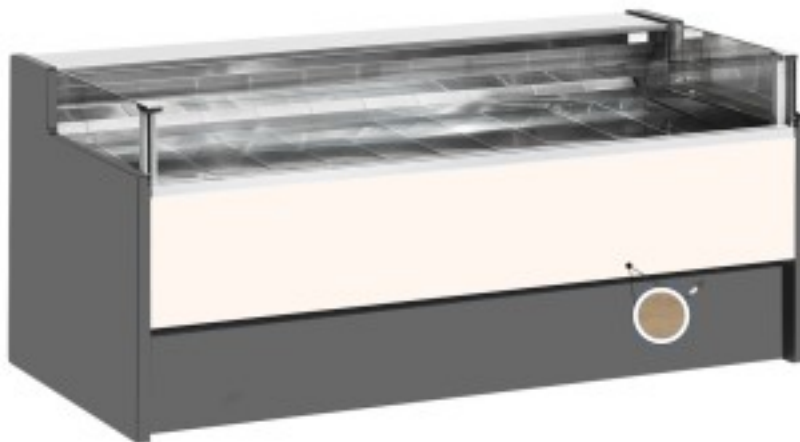

Turska: 11025056942751

**Ventileeritav külmutuslaud ilma iseteeninduse varuosakonnata delikatesside ja lihunike kaupluse jaoks hele tamm 0 +2°C 150x109x92h cm**

## Kuvaus

Ventileeritav jahutusega iseteeninduslaud, mis vastab igale vajadusele, vastupidav tänu roostevabast terasest raamile, roostevabast terasest tööpinnale ja väljapanekualale.

Tegelikud mõõtmed ei vasta pildile ainult illustreerimiseks.

## Mitat

Dimensioni esterne	1500x1090x920 mm
--------------------	------------------

Dimensioni imballo	1600x1200x1130 mm
--------------------	-------------------