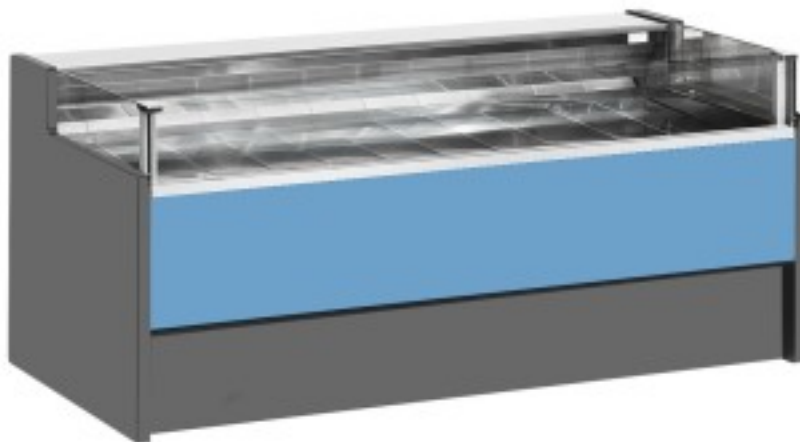

Turska: 11025055942754

**Ventileeritav külmutuslaud ilma iseteeninduse varuosakonnata delikatesside ja lihunike kaupluse jaoks sinine 0 +2°C 300x109x92h cm**

## Kuvaus

Ventileeritav jahutusega iseteeninduslaud, mis vastab igale vajadusele, vastupidav tänu roostevabast terasest raamile, roostevabast terasest tööpinnale ja väljapanekualale.

Tegelikud mõõtmed ei vasta pildile ainult illustreerimiseks.

## Mitat

Dimensioni esterne	3000x1090x920 mm
--------------------	------------------

Dimensioni imballo	3100x1200x1130 mm
--------------------	-------------------