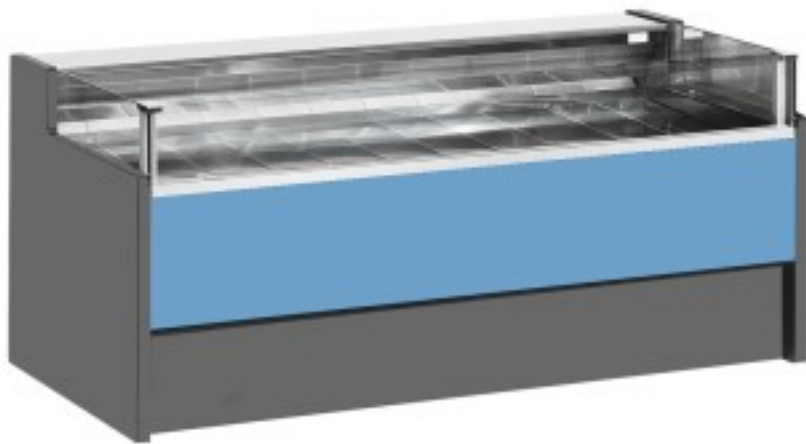

Turska: 11025055942754

**Ventileeritav külmutuslaud ilma iseteeninduse varuosakonnata delikatesside ja lihunike kaupluse jaoks sinine 0 +2°C 300x109x92h cm**

## Kuvaus

Ventileeritav jahutusega iseteeninduslaud, mis vastab igale vajadusele, vastupidav tänu roostevabast terasest raamile, roostevabast terasest tööpinnale ja väljapanekualale.

Tegelikud mõõtmed ei vasta pildile ainult illustreerimiseks.

## Mitat

Dimensioni esterne	3000x1090x920 mm
--------------------	------------------

Dimensioni imballo

3100x1200x1130 mm