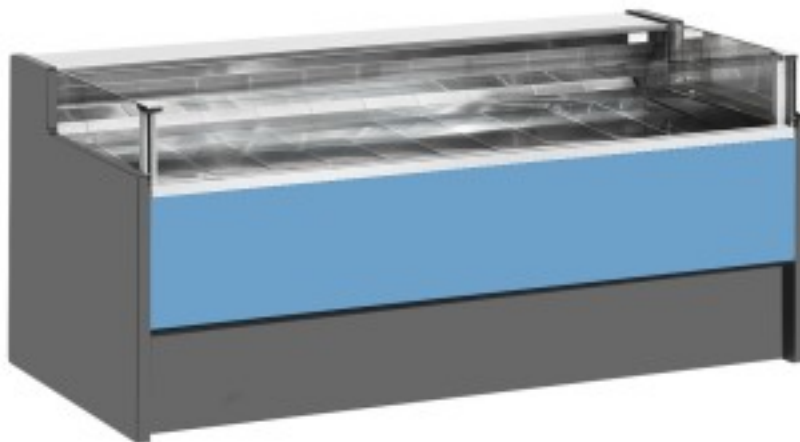

Turska: 11025055942753

Ventileeritav külmutuslaud ilma iseteeninduse varuosakonnata delikatesside ja lihunike kaupluse jaoks sinine 0 +2°C 250x109x92h cm

Kuvaus

Ventileeritav jahutusega iseteeninduslaud, mis vastab igale vajadusele, vastupidav tänu roostevabast terasest raamile, roostevabast terasest tööpinnale ja väljapanekualale.

Tegelikud mõõtmed ei vasta pildile ainult illustreerimiseks.

NB: valikuline ratastega raam on võimalik valida ainult ostu ajal.

Mitat

Dimensioni esterne	2500x1090x920 mm
--------------------	------------------

Dimensioni imballo	2600x1200x1130 mm
--------------------	-------------------

Tietolehti

Alimentazione	Elektriline
Gas refrigerante	R290
Refrigerazione	ventileeritud
Temperatura d'esercizio	0 +2 °C
Voltaggio	230 V