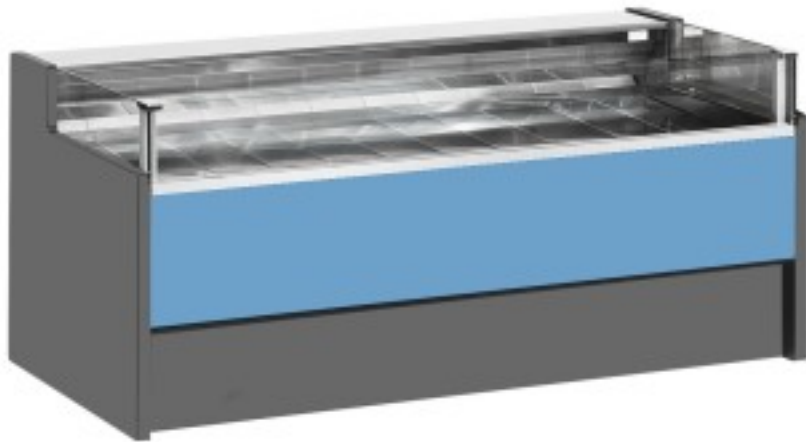

Turska: 11025055942752

**Ventileeritav külmutuslaud ilma iseteeninduse varuosakonnata delikatesside ja lihunike kaupluse jaoks sinine 0 +2°C 200x109x92h cm**

## Kuvaus

Ventileeritav jahutusega iseteeninduslaud, mis vastab igale vajadusele, vastupidav tänu roostevabast terasest raamile, roostevabast terasest tööpinnale ja väljapanekualale.

Tegelikud mõõtmed ei vasta pildile ainult illustreerimiseks.

## Mitat

Dimensioni esterne	2000x1090x920 mm
--------------------	------------------

**Tietolehti**

Alimentazione	Elektriline
Gas refrigerante	R290
Refrigerazione	ventileeritud
Temperatura d'esercizio	0 +2 °C
Voltaggio	230 V