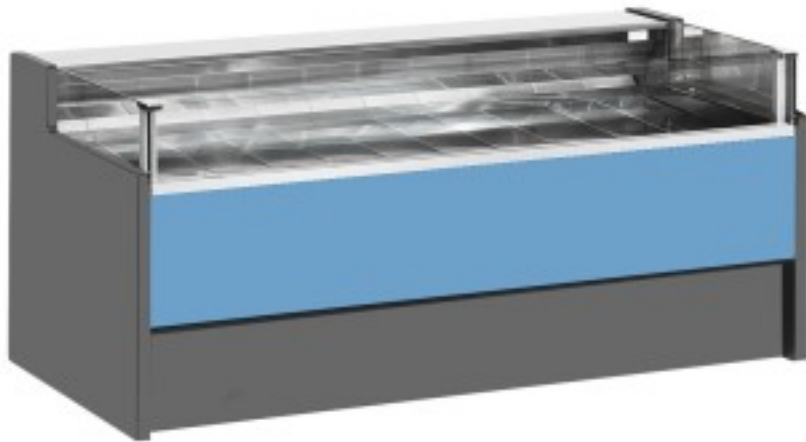

Turska: 11025055942751

Ventileeritav külmutuslaud ilma iseteeninduse varuosakonnata delikatesside ja lihunike kaupluse jaoks sinine 0 +2°C 150x109x92h cm

Kuvaus

Ventileeritav jahutusega iseteeninduslaud, mis vastab igale vajadusele, vastupidav tänu roostevabast terasest raamile, roostevabast terasest tööpinnale ja väljapanekualale.

Tegelikud mõõtmed ei vasta pildile ainult illustreerimiseks.

NB: valikuline ratastega raam on võimalik valida ainult ostu ajal.

Mitat

Dimensioni esterne	1500x1090x920 mm
--------------------	------------------

Dimensioni imballo	1600x1200x1130 mm
--------------------	-------------------

Tietolehti

Alimentazione	Elektriline
Gas refrigerante	R290
Refrigerazione	ventileeritud
Temperatura d'esercizio	0 +2 °C
Voltaggio	230 V