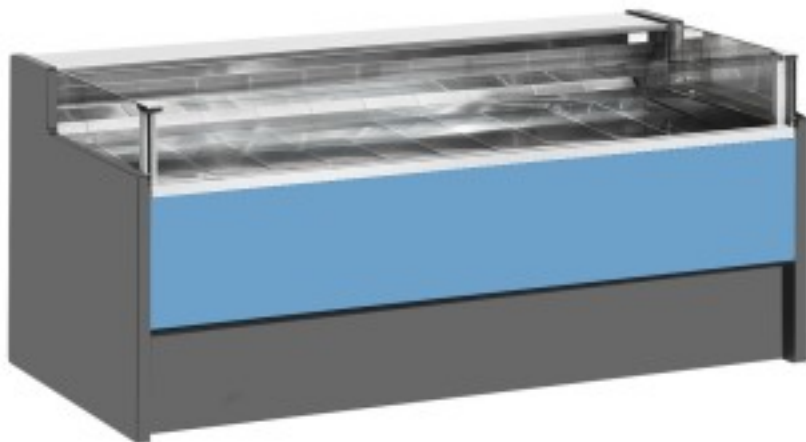

Turska: 11025055942751

**Ventileeritav külmutuslaud ilma iseteeninduse varuosakonnata delikatesside ja lihunike kaupluse jaoks sinine 0 +2°C 150x109x92h cm**

## Kuvaus

Ventileeritav jahutusega iseteeninduslaud, mis vastab igale vajadusele, vastupidav tänu roostevabast terasest raamile, roostevabast terasest tööpinnale ja väljapanekualale.

Tegelikud mõõtmed ei vasta pildile ainult illustreerimiseks.

## Mitat

Dimensioni esterne	1500x1090x920 mm
--------------------	------------------

Dimensioni imballo	1600x1200x1130 mm
--------------------	-------------------