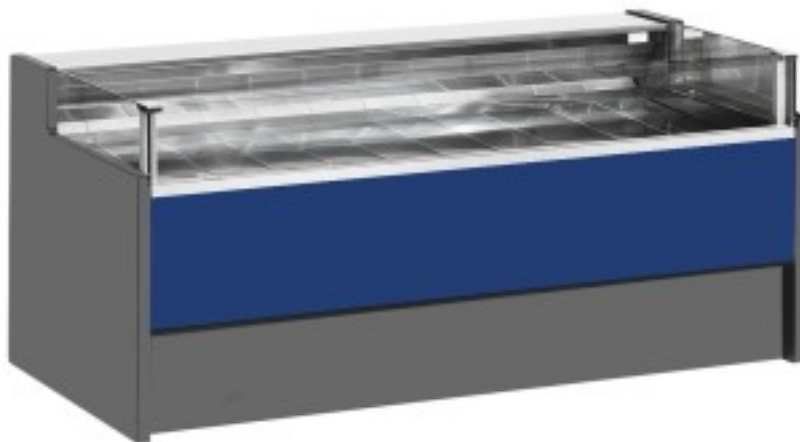

Turska: 11025036942754

Ventileeritav külmutuslaud ilma iseteeninduse varuosakonnata delikatesside ja lihunike kaupluse jaoks sinine 0 +2°C 300x109x92h cm

Kuvaus

Ventileeritav jahutusega iseteeninduslaud, mis vastab igale vajadusele, vastupidav tänu roostevabast terasest raamile, roostevabast terasest tööpinnale ja väljapanekualale.

Tegelikud mõõtmed ei vasta pildile ainult illustreerimiseks.

NB. Valikuline ratastega raam on võimalik valida ainult ostu ajal.

Mitat

Dimensioni esterne	3000x1090x920 mm
--------------------	------------------

Dimensioni imballo	3100x1200x1130 mm
--------------------	-------------------

Tietolehti

Alimentazione	Elektriline
Gas refrigerante	R290
Refrigerazione	ventileeritud
Temperatura d'esercizio	0 +2 °C
Voltaggio	230 V