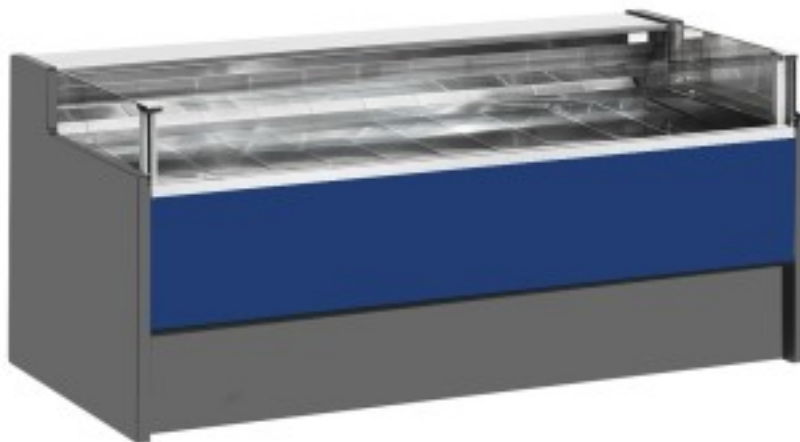

Turska: 11025036942753

Ventileeritav külmutuslaud ilma iseteeninduse varuosakonnata delikatesside ja lihunike kaupluse jaoks sinine 0 +2°C 250x109x92h cm

Kuvaus

Ventileeritav jahutusega iseteeninduslaud, mis vastab igale vajadusele, vastupidav tänu roostevabast terasest raamile, roostevabast terasest tööpinnale ja väljapanekualale.

Tegelikud mõõtmed ei vasta pildile ainult illustreerimiseks.

NB: valikuline ratastega raam on võimalik valida ainult ostu ajal.

Mitat

Dimensioni esterne	2500x1090x920 mm
--------------------	------------------

Dimensioni imballo	2600x1200x1130 mm
--------------------	-------------------

Tietolehti

Alimentazione	Elektriline
Gas refrigerante	R290
Refrigerazione	ventileeritud
Temperatura d'esercizio	0 +2 °C
Voltaggio	230 V