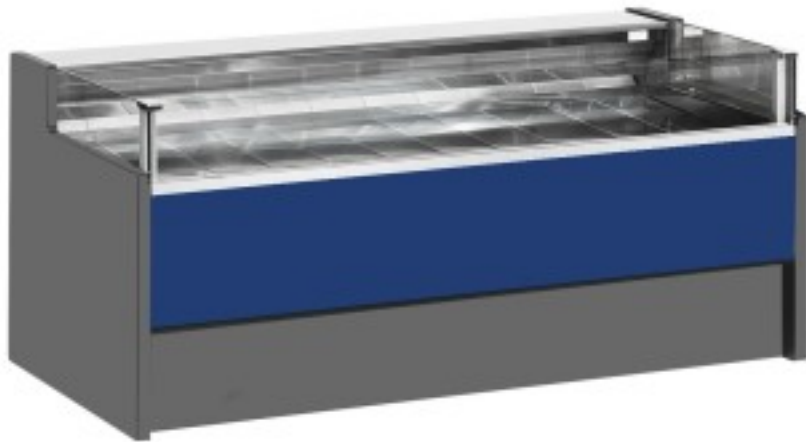

Turska: 11025036942752

Ventileeritav külmutuslaud ilma iseteeninduse varuosakonnata delikatesside ja lihunike kaupluse jaoks sinine 0 +2°C 200x109x92h cm

Kuvas

Ventileeritav jahutusega iseteeninduslaud, mis vastab igale vajadusele, vastupidav tänu roostevabast terasest raamile, roostevabast terasest tööpinnale ja väljapanekualale.

Tegelikud mõõtmed ei vasta pildile ainult illustreerimiseks.

NB: valikuline ratastega raam on võimalik valida ainult ostu ajal.

Mitat

Dimensioni esterne	2000x1090x920 mm
--------------------	------------------

Dimensioni imballo	2100x1200x1130 mm
--------------------	-------------------

Tietolehti

Alimentazione	Elektriline
Gas refrigerante	R290
Refrigerazione	ventileeritud
Temperatura d'esercizio	0 +2 °C
Voltaggio	230 V