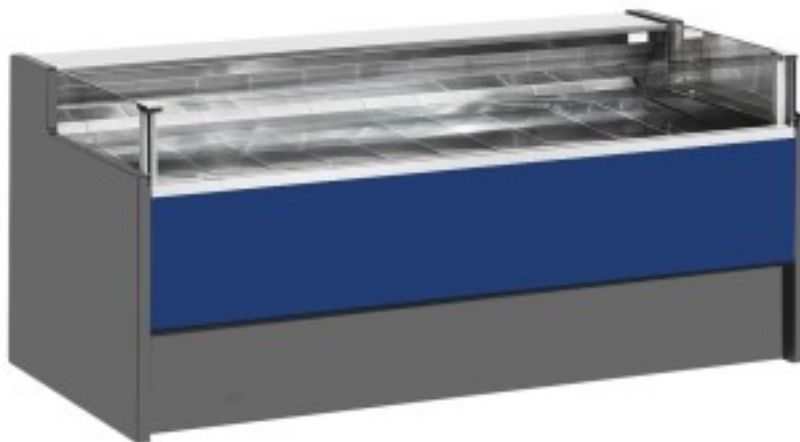

Turska: 11025036942752

Ventileeritav külmutuslaud ilma iseteeninduse varuosakonnata delikatesside ja lihunike kaupluse jaoks sinine 0 +2°C 200x109x92h cm

Kuvaus

Ventileeritav jahutusega iseteeninduslaud, mis vastab igale vajadusele, vastupidav tänu roostevabast terasest raamile, roostevabast terasest tööpinnale ja väljapanekualale.

Tegelikud mõõtmed ei vasta pildile ainult illustreerimiseks.

NB: valikuline ratastega raam on võimalik valida ainult ostu ajal.

Mitat

Dimensioni esterne	2000x1090x920 mm
--------------------	------------------

Dimensioni imballo	2100x1200x1130 mm
--------------------	-------------------

Tietolehti

Alimentazione	Elektriline
Gas refrigerante	R290
Refrigerazione	ventileeritud
Temperatura d'esercizio	0 +2 °C
Voltaggio	230 V