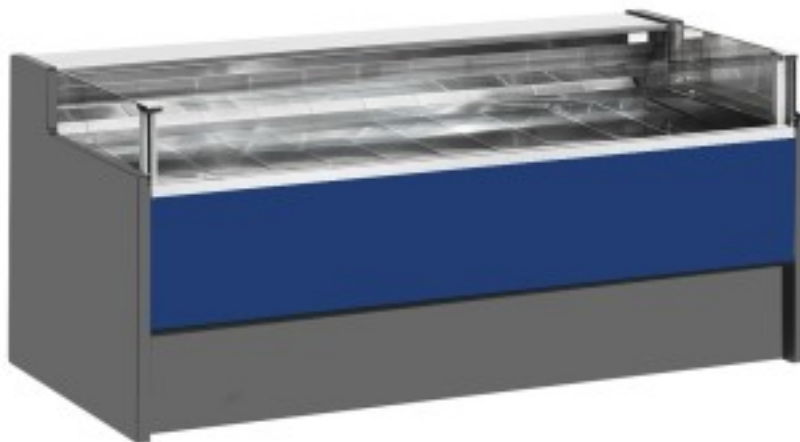

Turska: 11025036942751

Ventileeritav külmutuslaud ilma iseteeninduse varuosakonnata delikatesside ja lihunike kaupluse jaoks sinine 0 +2°C 150x109x92h cm

Kuvaus

Ventileeritav jahutusega iseteeninduslaud, mis vastab igale vajadusele, vastupidav tänu roostevabast terasest raamile, roostevabast terasest tööpinnale ja väljapanekualale.

Tegelikud mõõtmed ei vasta pildile ainult illustreerimiseks.

NB: valikuline ratastega raam on võimalik valida ainult ostu ajal.

Mitat

Dimensioni esterne	1500x1090x920 mm
--------------------	------------------

Dimensioni imballo	1600x1200x1130 mm
--------------------	-------------------

Tietolehti

Alimentazione	Elektriline
Gas refrigerante	R290
Refrigerazione	ventileeritud
Temperatura d'esercizio	0 +2 °C
Voltaggio	230 V