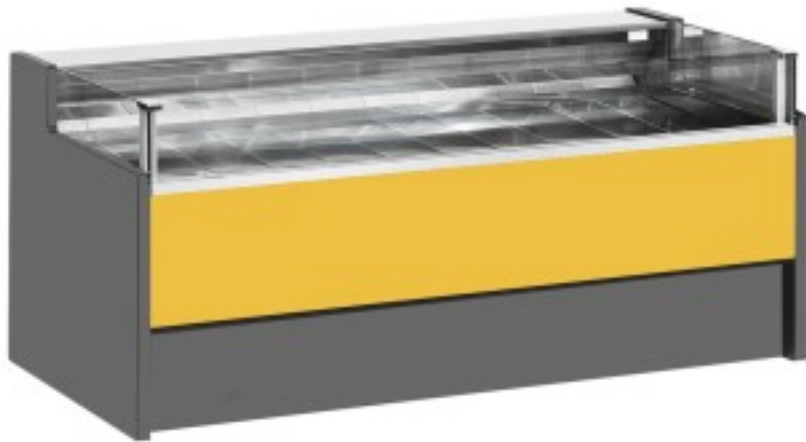

Turska: 11025031942752

Ventileeritav külmutuslaud ilma iseteeninduse varuosakonnata delikatesside ja lihakaupade jaoks kollane 0 +2°C 200x109x92h cm

Kuvaus

Ventileeritav jahutusega iseteeninduslaud, mis vastab igale vajadusele, vastupidav tänu roostevabast terasest raamile, roostevabast terasest tööpinnale ja väljapanekualale.

Tegelikud mõõtmed ei vasta pildile ainult illustreerimiseks.

NB: valikuline ratastega raam on võimalik valida ainult ostu ajal.

Mitat

Dimensioni esterne	2000x1090x920 mm
--------------------	------------------

Dimensioni imballo	2100x1200x1130 mm
--------------------	-------------------

Tietolehti

Alimentazione	Elektriline
Gas refrigerante	R290
Refrigerazione	ventileeritud
Temperatura d'esercizio	0 +2 °C
Voltaggio	230 V