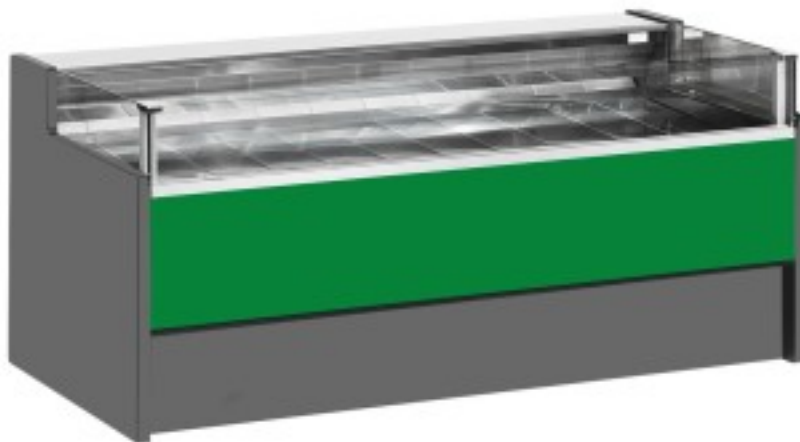

Turska: 11025026942753

Ventileeritav külmutuslaud ilma iseteeninduse varuosakonnata delikatesside ja lihunike kaupluse jaoks roheline 0 +2°C 250x109x92h cm

Kuvaus

Ventileeritav jahutusega iseteeninduslaud, mis vastab igale vajadusele, vastupidav tänu roostevabast terasest raamile, roostevabast terasest tööpinnale ja väljapanekualale.

Tegelikud mõõtmed ei vasta pildile ainult illustreerimiseks.

NB: valikuline ratastega raam on võimalik valida ainult ostu ajal.

Mitat

Dimensioni esterne	2500x1090x920 mm
--------------------	------------------

Dimensioni imballo	2600x1200x1130 mm
--------------------	-------------------

Tietolehti

Alimentazione	Elektriline
Gas refrigerante	R290
Refrigerazione	ventileeritud
Temperatura d'esercizio	0 +2 °C
Voltaggio	230 V