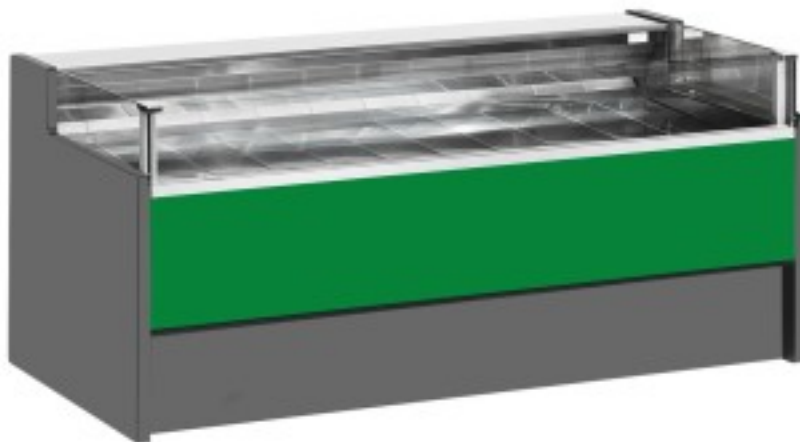

Turska: 11025026942752

Ventileeritav külmutuslaud ilma iseteeninduse varuosakonnata delikatesside ja lihunike kaupluse jaoks roheline 0 +2°C 200x109x92h cm

Kuvaus

Ventileeritav jahutusega iseteeninduslaud, mis vastab igale vajadusele, vastupidav tänu roostevabast terasest raamile, roostevabast terasest tööpinnale ja väljapanekualale.

Tegelikud mõõtmed ei vasta pildile ainult illustreerimiseks.

NB: valikuline ratastega raam on võimalik valida ainult ostu ajal.

Mitat

Dimensioni esterne	2000x1090x920 mm
--------------------	------------------

Dimensioni imballo	2100x1200x1130 mm
--------------------	-------------------

Tietolehti

Alimentazione	Elektriline
Gas refrigerante	R290
Refrigerazione	ventileeritud
Temperatura d'esercizio	0 +2 °C
Voltaggio	230 V