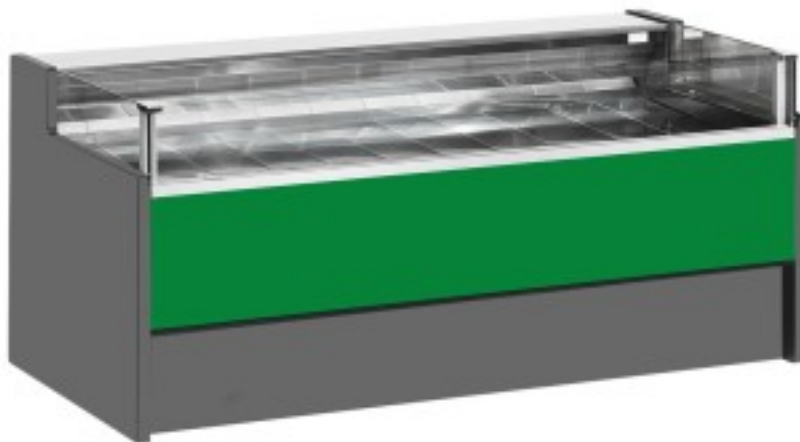

Turska: 11025026942751

Ventileeritav külmutuslaud ilma iseteeninduse varuosakonnata delikatesside ja lihunike kaupluse jaoks roheline 0 +2°C 150x109x92h cm

Kuvaus

Ventileeritav jahutusega iseteeninduslaud, mis vastab igale vajadusele, vastupidav tänu roostevabast terasest raamile, roostevabast terasest tööpinnale ja väljapanekualale.

Tegelikud mõõtmed ei vasta pildile ainult illustreerimiseks.

NB: valikuline ratastega raam on võimalik valida ainult ostu ajal.

Mitat

Dimensioni esterne	1500x1090x920 mm
--------------------	------------------

Dimensioni imballo	1600x1200x1130 mm
--------------------	-------------------

Tietolehti

Alimentazione	Elektriline
Gas refrigerante	R290
Refrigerazione	ventileeritud
Temperatura d'esercizio	0 +2 °C
Voltaggio	230 V