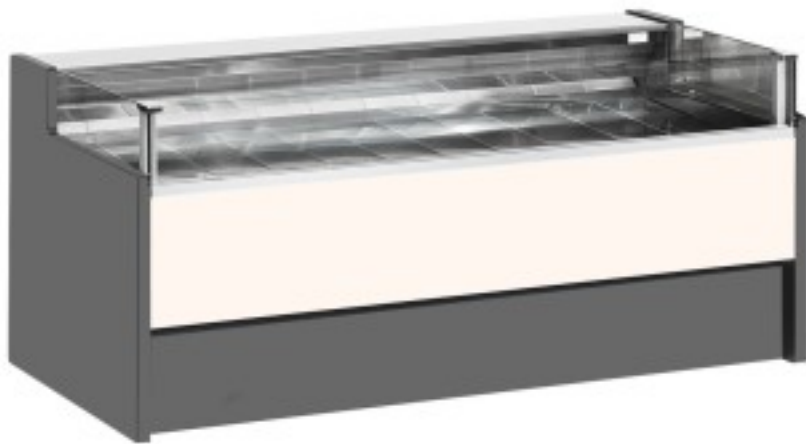

Turska: 11025006942753

Ventilatsiooniga külmutuslaud ilma iseteeninduse varuosakonnata delikatesside ja lihunike kaupluse jaoks valge 0 +2°C 250x109x92h cm

Kuvaus

Ventileeritav jahutusega iseteeninduslaud, mis vastab igale vajadusele, vastupidav tänu roostevabast terasest raamile, roostevabast terasest tööpinnale ja väljapanekualale.

Tegelikud mõõtmed ei vasta pildile ainult illustreerimiseks.

NB: valikuline ratastega raam on võimalik valida ainult ostu ajal.

Mitat

Dimensioni esterne	2500x1090x920 mm
--------------------	------------------

Dimensioni imballo	2600x1200x1130 mm
--------------------	-------------------

Tietolehti

Alimentazione	Elektriline
Gas refrigerante	R290
Refrigerazione	ventileeritud
Temperatura d'esercizio	0 +2 °C
Voltaggio	230 V