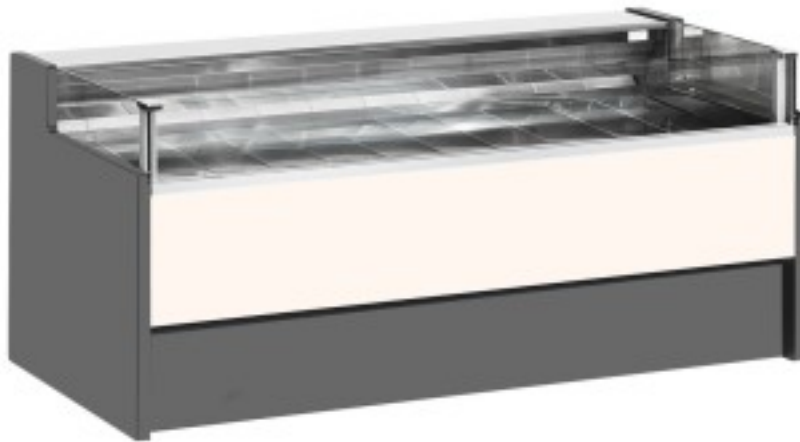

Turska: 11025006942752

Ventileeritav külmutuslaud ilma iseteeninduse varuosakonnata delikatesside ja lihunike kaupluse jaoks valge 0 +2°C 200x109x92h cm

Kuvaus

Ventileeritav jahutusega iseteeninduslaud, mis vastab igale vajadusele, vastupidav tänu roostevabast terasest raamile, roostevabast terasest tööpinnale ja väljapanekualale.

Tegelikud mõõtmed ei vasta pildile ainult illustreerimiseks.

NB: valikuline ratastega raam on võimalik valida ainult ostu ajal.

Mitat

Dimensioni esterne	2000x1090x920 mm
--------------------	------------------

Dimensioni imballo

2100x1200x1130 mm

Tietolehti

Alimentazione	Elektriline
Gas refrigerante	R290
Refrigerazione	ventileeritud
Temperatura d'esercizio	0 +2 °C
Voltaggio	230 V