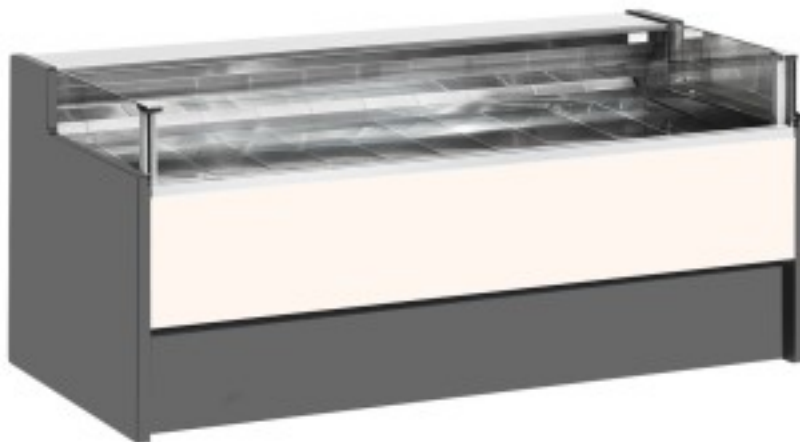

Turska: 11025006942751

Ventilatsiooniga külmutuslaud ilma iseteeninduse varuosakonnata delikatesside ja lihunike kaupluse jaoks valge 0 +2°C 150x109x92h cm

Kuvaus

Ventileeritav jahutusega iseteeninduslaud, mis vastab igale vajadusele, vastupidav tänu roostevabast terasest raamile, roostevabast terasest tööpinnale ja väljapanekualale.

Tegelikud mõõtmed ei vasta pildile ainult illustreerimiseks.

NB: valikuline ratastega raam on võimalik valida ainult ostu ajal.

Mitat

Dimensioni esterne	1500x1090x920 mm
--------------------	------------------

Dimensioni imballo	1600x1200x1130 mm
--------------------	-------------------

Tietolehti

Alimentazione	Elektriline
Gas refrigerante	R290
Refrigerazione	ventileeritud
Temperatura d'esercizio	0 +2 °C
Voltaggio	230 V