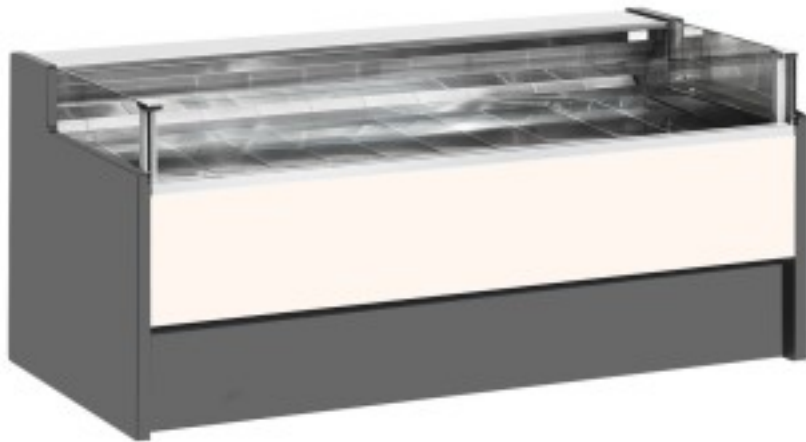

Turska: 11025006942751

Ventilatsiooniga külmutuslaud ilma iseteeninduse varuosakonnata delikatesside ja lihunike kaupluse jaoks valge 0 +2°C 150x109x92h cm

Kuvaus

Ventileeritav jahutusega iseteeninduslaud, mis vastab igale vajadusele, vastupidav tänu roostevabast terasest raamile, roostevabast terasest tööpinnale ja väljapanekualale.

Tegelikud mõõtmed ei vasta pildile ainult illustreerimiseks.

NB: valikuline ratastega raam on võimalik valida ainult ostu ajal.

Mitat

Dimensioni esterne	1500x1090x920 mm
--------------------	------------------

Dimensioni imballo	1600x1200x1130 mm
--------------------	-------------------

Tietolehti

Alimentazione	Elektriline
Gas refrigerante	R290
Refrigerazione	ventileeritud
Temperatura d'esercizio	0 +2 °C
Voltaggio	230 V