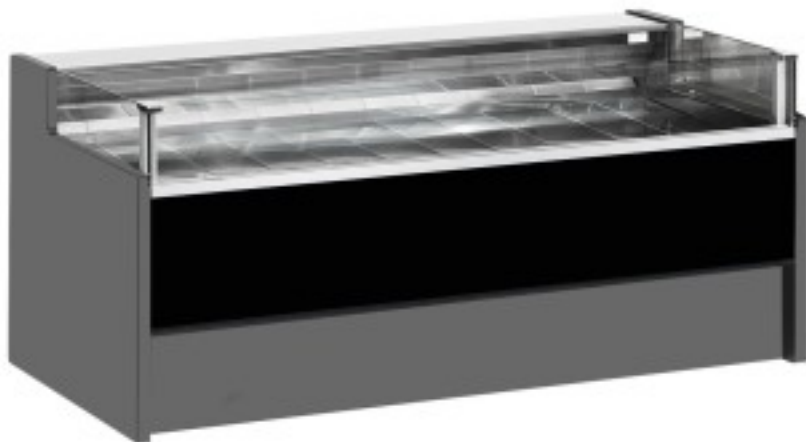

Turska: 11025002942753

Ventileeritav külmutuslaud ilma iseteeninduse varuosakonnata delikatesside ja lihunike kaupluse jaoks must 0 +2°C 250x109x92h cm

Kuvaus

Ventileeritav jahutusega iseteeninduslaud, mis vastab igale vajadusele, vastupidav tänu roostevabast terasest raamile, roostevabast terasest tööpinnale ja väljapanekualale.

Tegelikud mõõtmed ei vasta pildile ainult illustreerimiseks.

NB: valikuline ratastega raam on võimalik valida ainult ostu ajal.

Mitat

Dimensioni esterne	2500x1090x920 mm
--------------------	------------------

Dimensioni imballo

2600x1200x1130 mm

Tietolehti

Alimentazione	Elektriline
Gas refrigerante	R290
Refrigerazione	ventileeritud
Temperatura d'esercizio	0 +2 °C
Voltaggio	230 V