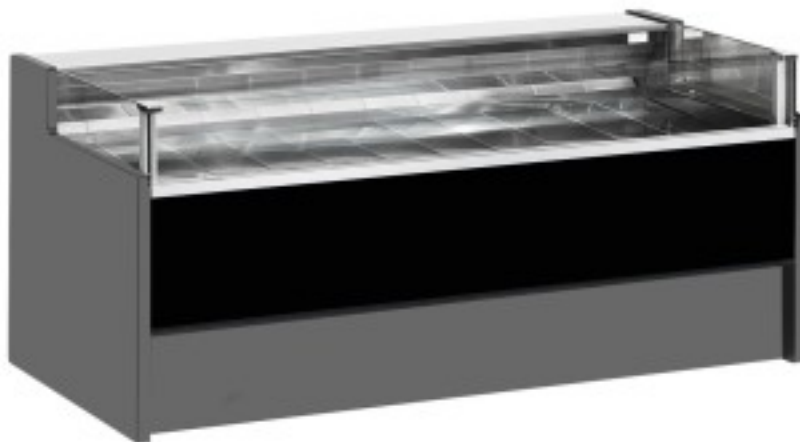

Turska: 11025002942752

Ventileeritav külmutuslaud ilma iseteeninduse varuosakonnata delikatesside ja lihakaupade jaoks must 0 +2°C 200x109x92h cm

Kuvaus

Ventileeritav jahutusega iseteeninduslaud, mis vastab igale vajadusele, vastupidav tänu roostevabast terasest raamile, roostevabast terasest tööpinnale ja väljapanekualale.

Tegelikud mõõtmed ei vasta pildile ainult illustreerimiseks.

NB: valikuline ratastega raam on võimalik valida ainult ostu ajal.

Mitat

Dimensioni esterne	2000x1090x920 mm
--------------------	------------------

Dimensioni imballo	2100x1200x1130 mm
--------------------	-------------------

Tietolehti

Alimentazione	Elektriline
Gas refrigerante	R290
Refrigerazione	ventileeritud
Temperatura d'esercizio	0 +2 °C
Voltaggio	230 V