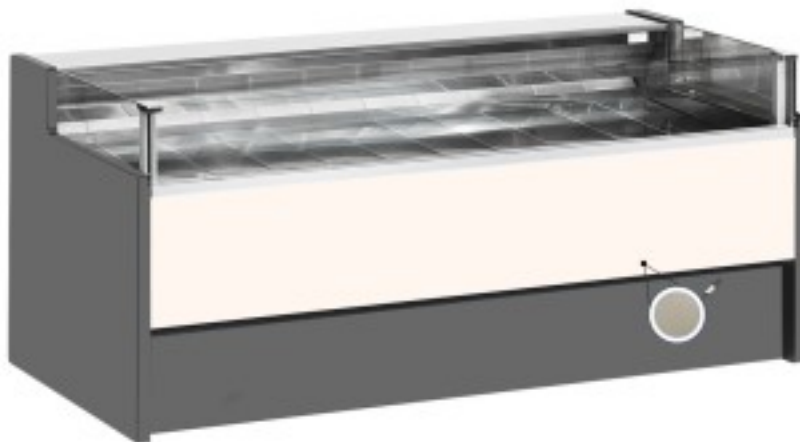

Turska: 11014060942754

Ventileeritav külmutuslaud iseteeninduse varuosaga delikatesside ja lihunike kaupluste jaoks tuvi hall 0 +2°C 300x109x92h cm

Kuvaus

Ventileeritav jahutusega iseteeninduslaud, mis vastab igale vajadusele, vastupidav tänu roostevabast terasest raamile, roostevabast terasest tööpinnale ja väljapanekualale.

Tegelikud mõõtmed ei vasta pildile ainult illustreerimiseks.

NB: valikuline ratastega raam on võimalik valida ainult ostu ajal.

Mitat

Dimensioni esterne	3000x1090x920 mm
--------------------	------------------

Dimensioni imballo

3100x1200x1130 mm

Tietolehti

Alimentazione	Elektriline
Gas refrigerante	R290
Refrigerazione	ventileeritud
Temperatura d'esercizio	0 +2 °C
Voltaggio	230 V