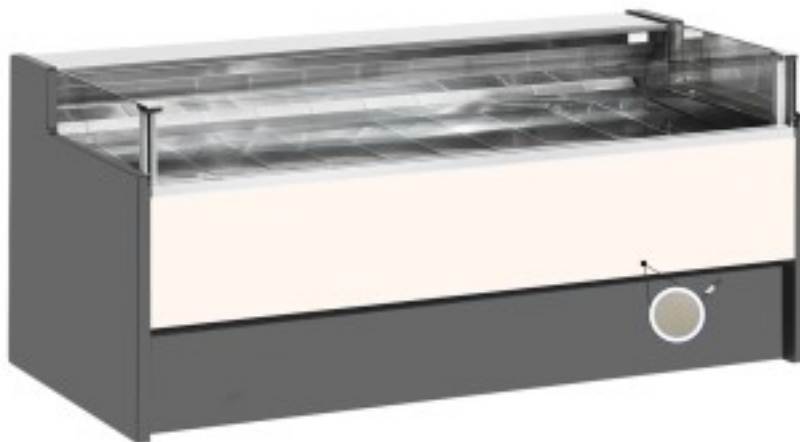

Turska: 11014060942754

Ventileeritav külmutuslaud iseteeninduse varuosaga delikatesside ja lihunike kaupluste jaoks tuvi hall 0 +2°C 300x109x92h cm

Kuvaus

Ventileeritav jahutusega iseteeninduslaud, mis vastab igale vajadusele, vastupidav tänu roostevabast terasest raamile, roostevabast terasest tööpinnale ja väljapanekualale.

Tegelikud mõõtmed ei vasta pildile ainult illustreerimiseks.

NB: valikuline ratastega raam on võimalik valida ainult ostu ajal.

Mitat

| | |
|--------------------|------------------|
| Dimensioni esterne | 3000x1090x920 mm |
|--------------------|------------------|

Dimensioni imballo

3100x1200x1130 mm

Tietolehti

| | |
|-------------------------|---------------|
| Alimentazione | Elektriline |
| Gas refrigerante | R290 |
| Refrigerazione | ventileeritud |
| Temperatura d'esercizio | 0 +2 °C |
| Voltaggio | 230 V |