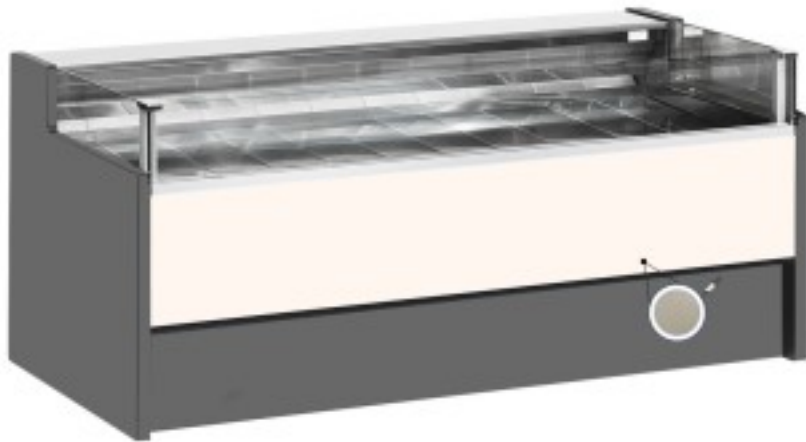

Turska: 11014060942753

Ventileeritav külmutuslaud iseteeninduse varuosaga delikatesside ja lihunike kaupluste jaoks tuvi hall 0 +2°C 250x109x92h cm

Kuvaus

Ventileeritav jahutusega iseteeninduslaud, mis vastab igale vajadusele, vastupidav tänu roostevabast terasest raamile, roostevabast terasest tööpinnale ja väljapanekualale.

Tegelikud mõõtmed ei vasta pildile ainult illustreerimiseks.

NB: valikuline ratastega raam on võimalik valida ainult ostu ajal.

Mitat

Dimensioni esterne	2500x1090x920 mm
--------------------	------------------

Dimensioni imballo

2600x1200x1130 mm

Tietolehti

Alimentazione	Elektriline
Gas refrigerante	R290
Refrigerazione	ventileeritud
Temperatura d'esercizio	0 +2 °C
Voltaggio	230 V