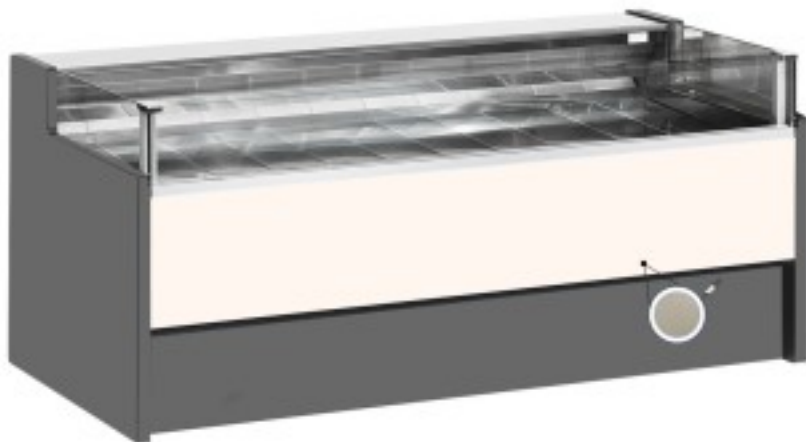

Turska: 11014060942753

**Ventileeritav külmutuslaud iseteeninduse varuosaga delikatesside ja lihunike kaupluste jaoks tuvi hall 0 +2°C 250x109x92h cm**

## Kuvaus

Ventileeritav jahutusega iseteeninduslaud, mis vastab igale vajadusele, vastupidav tänu roostevabast terasest raamile, roostevabast terasest tööpinnale ja väljapanekualale.

Tegelikud mõõtmed ei vasta pildile ainult illustreerimiseks.

## Mitat

Dimensioni esterne	2500x1090x920 mm
--------------------	------------------

Dimensioni imballo	2600x1200x1130 mm
--------------------	-------------------