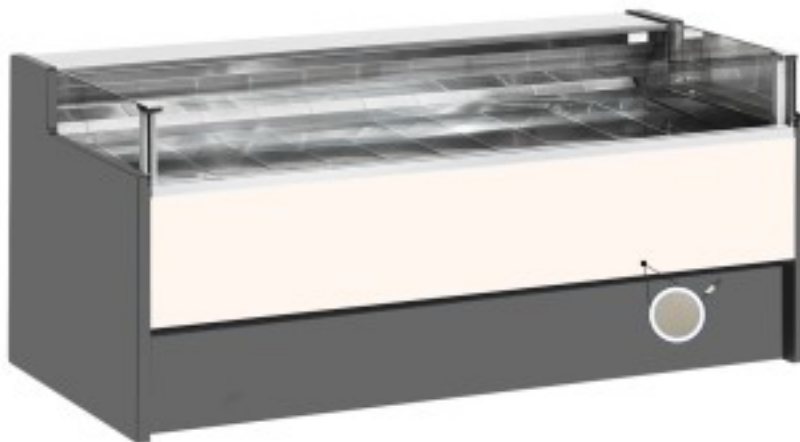

Turska: 11014060942752

Ventileeritav külmutuslaud iseteeninduse varuosaga delikatesside ja lihunike kaupluste jaoks tuvi hall 0 +2°C 200x109x92h cm

Kuvaus

Ventileeritav jahutusega iseteeninduslaud, mis vastab igale vajadusele, vastupidav tänu roostevabast terasest raamile, roostevabast terasest tööpinnale ja väljapanekualale.

Tegelikud mõõtmed ei vasta pildile ainult illustreerimiseks.

NB: valikuline ratastega raam on võimalik valida ainult ostu ajal.

Mitat

Dimensioni esterne	2000x1090x920 mm
--------------------	------------------

Dimensioni imballo	2100x1200x1130 mm
--------------------	-------------------

Tietolehti

Alimentazione	Elektriline
Gas refrigerante	R290
Refrigerazione	ventileeritud
Temperatura d'esercizio	0 +2 °C
Voltaggio	230 V