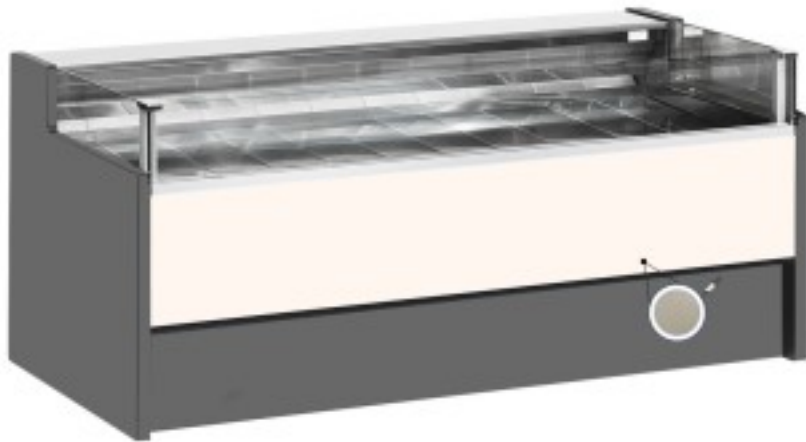

Turska: 11014060942751

Ventileeritav külmutuslaud iseteeninduse varuosaga delikatesside ja lihunike kaupluste jaoks tuvi hall 0 +2°C 150x109x92h cm

Kuvaus

Ventileeritav jahutusega iseteeninduslaud, mis vastab igale vajadusele, vastupidav tänu roostevabast terasest raamile, roostevabast terasest tööpinnale ja väljapanekualale.

Tegelikud mõõtmed ei vasta pildile ainult illustreerimiseks.

NB: valikuline ratastega raam on võimalik valida ainult ostu ajal.

Mitat

Dimensioni esterne	1500x1090x920 mm
--------------------	------------------

Dimensioni imballo	1600x1200x1130 mm
--------------------	-------------------

Tietolehti

Alimentazione	Elektriline
Gas refrigerante	R290
Refrigerazione	ventileeritud
Temperatura d'esercizio	0 +2 °C
Voltaggio	230 V