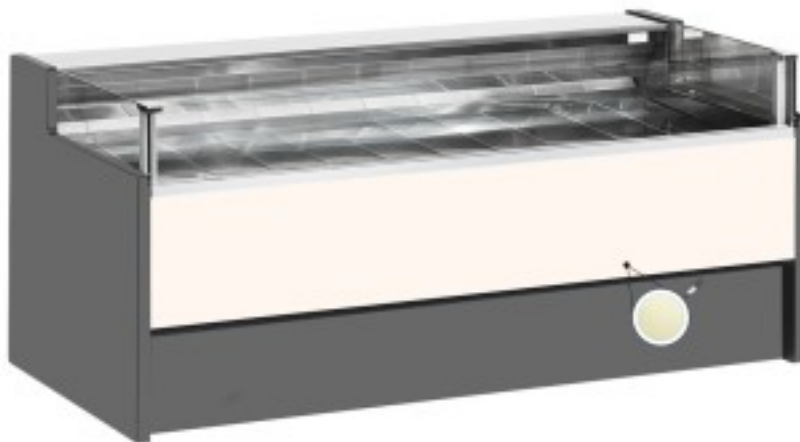

Turska: 11014059942753

Ventileeritav jahutuslaud iseteenindatava reservosakonnaga delikatesside ja lihunike koore 0 +2°C 250x109x92h cm

Kuvaus

Ventileeritav jahutusega iseteeninduslaud, mis vastab igale vajadusele, vastupidav tänu roostevabast terasest raamile, roostevabast terasest tööpinnale ja väljapanekualale.

Tegelikud mõõtmed ei vasta pildile ainult illustreerimiseks.

NB: valikuline ratastega raam on võimalik valida ainult ostu ajal.

Mitat

Dimensioni esterne	2500x1090x920 mm
--------------------	------------------

Dimensioni imballo	2600x1200x1130 mm
--------------------	-------------------

Tietolehti

Alimentazione	Elektriline
Gas refrigerante	R290
Refrigerazione	ventileeritud
Temperatura d'esercizio	0 +2 °C
Voltaggio	230 V