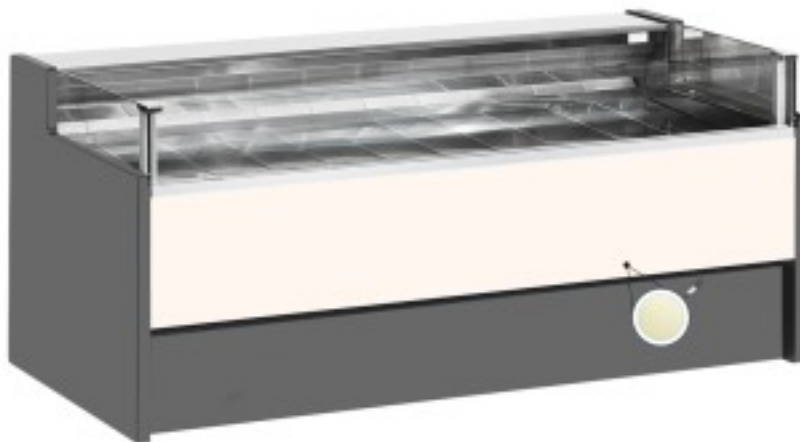

Turska: 11014059942752

Ventileeritav jahutuslaud iseteenindatava reservosakonnaga delikatesside ja lihunike koore 0 +2°C 200x109x92h cm

Kuvaus

Ventileeritav jahutusega iseteeninduslaud, mis vastab igale vajadusele, vastupidav tänu roostevabast terasest raamile, roostevabast terasest tööpinnale ja väljapanekualale.

Tegelikud mõõtmed ei vasta pildile ainult illustreerimiseks.

NB: valikuline ratastega raam on võimalik valida ainult ostu ajal.

Mitat

| | |
|--------------------|------------------|
| Dimensioni esterne | 2000x1090x920 mm |
|--------------------|------------------|

| | |
|--------------------|-------------------|
| Dimensioni imballo | 2100x1200x1130 mm |
|--------------------|-------------------|

Tietolehti

| | |
|-------------------------|---------------|
| Alimentazione | Elektriline |
| Gas refrigerante | R290 |
| Refrigerazione | ventileeritud |
| Temperatura d'esercizio | 0 +2 °C |
| Voltaggio | 230 V |