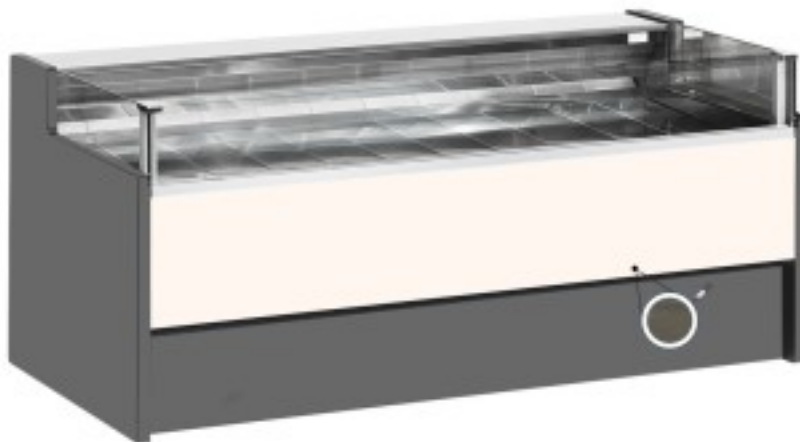

Turska: 11014057942754

Ventileeritav jahutuslaud iseteenindatava reservosakonnaga delikatesside ja lihunike kaupluse jaoks tumedast tamme 0 +2°C 300x109x92h cm

Kuvaus

Ventileeritav jahutusega iseteeninduslaud, mis vastab igale vajadusele, vastupidav tänu roostevabast terasest raamile, roostevabast terasest tööpinnale ja väljapanekualale.

Tegelikud mõõtmed ei vasta pildile ainult illustreerimiseks.

NB: valikuline ratastega raam on võimalik valida ainult ostu ajal.

Mitat

Dimensioni esterne	3000x1090x920 mm
--------------------	------------------

Dimensioni imballo	3100x1200x1130 mm
--------------------	-------------------

Tietolehti

Alimentazione	Elektriline
Gas refrigerante	R290
Refrigerazione	ventileeritud
Temperatura d'esercizio	0 +2 °C
Voltaggio	230 V