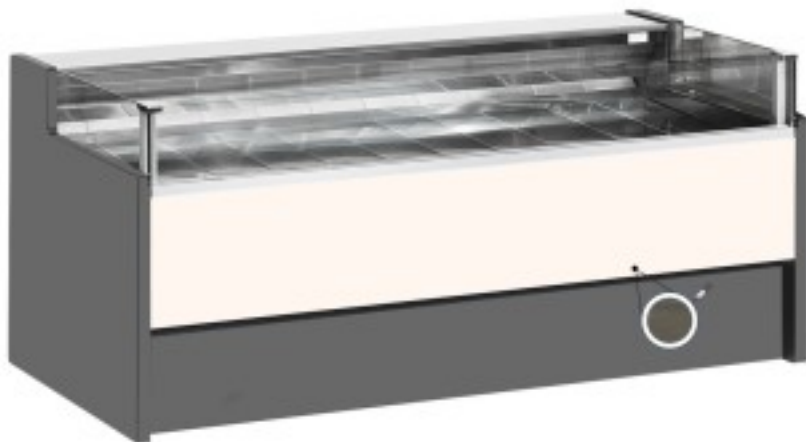

Turska: 11014057942753

Ventileeritav külmutuslaud iseteeninduse varuosaga delikatesside ja lihunike kaupluse jaoks tume tammepuust 0 +2°C 250x109x92h cm

Kuvaus

Ventileeritav jahutusega iseteeninduslaud, mis vastab igale vajadusele, vastupidav tänu roostevabast terasest raamile, roostevabast terasest tööpinnale ja väljapanekualale.

Tegelikud mõõtmed ei vasta pildile ainult illustreerimiseks.

NB: valikuline ratastega raam on võimalik valida ainult ostu ajal.

Mitat

Dimensioni esterne	2500x1090x920 mm
--------------------	------------------

Dimensioni imballo	2600x1200x1130 mm
--------------------	-------------------

Tietolehti

Alimentazione	Elektriline
Gas refrigerante	R290
Refrigerazione	ventileeritud
Temperatura d'esercizio	0 +2 °C
Voltaggio	230 V