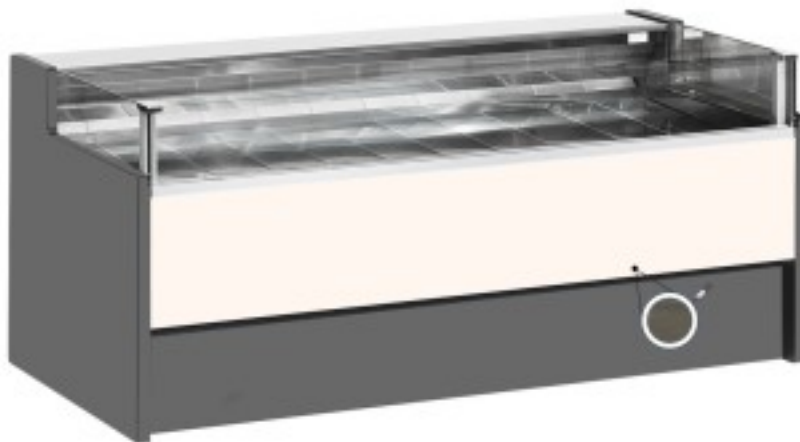

Turska: 11014057942752

**Ventileeritav külmutuslaud iseteeninduse varuosakonnaga delikatesside ja lihunike kaupluse jaoks tume tamm 0 +2°C 200x109x92h cm**

## Kuvaus

Ventileeritav jahutusega iseteeninduslaud, mis vastab igale vajadusele, vastupidav tänu roostevabast terasest raamile, roostevabast terasest tööpinnale ja väljapanekualale.

Tegelikud mõõtmed ei vasta pildile ainult illustreerimiseks.

## Mitat

|                    |                  |
|--------------------|------------------|
| Dimensioni esterne | 2000x1090x920 mm |
|--------------------|------------------|

Dimensioni imballo

2100x1200x1130 mm