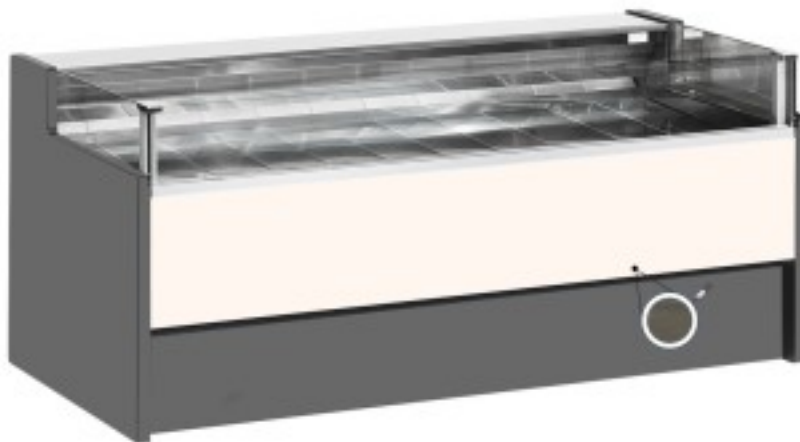

Turska: 11014057942751

Ventileeritav külmutuslaud iseteeninduse varuosaga delikatesside ja lihunike kaupluse jaoks tume tamm 0 +2°C 150x109x92h cm

Kuvaus

Ventileeritav jahutusega iseteeninduslaud, mis vastab igale vajadusele, vastupidav tänu roostevabast terasest raamile, roostevabast terasest tööpinnale ja väljapanekualale.

Tegelikud mõõtmed ei vasta pildile ainult illustreerimiseks.

NB: valikuline ratastega raam on võimalik valida ainult ostu ajal.

Mitat

Dimensioni esterne	1500x1090x920 mm
--------------------	------------------

Dimensioni imballo	1600x1200x1130 mm
--------------------	-------------------

Tietolehti

Alimentazione	Elektriline
---------------	-------------