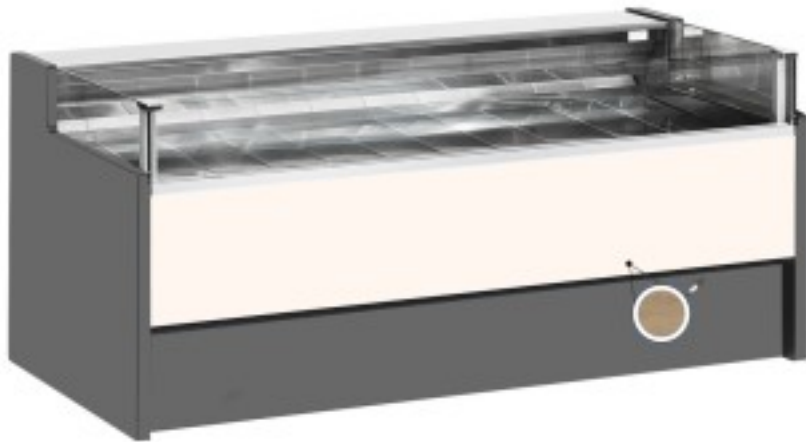

Turska: 11014056942754

Ventileeritav külmutuslaud iseteeninduse varuosakonnaga delikatesside ja lihunike kaupluse jaoks hele tamm 0 +2°C 300x109x92h cm

Kuvaus

Ventileeritav jahutusega iseteeninduslaud, mis vastab igale vajadusele, vastupidav tänu roostevabast terasest raamile, roostevabast terasest tööpinnale ja väljapanekualale.

Tegelikud mõõtmed ei vasta pildile ainult illustreerimiseks.

NB: valikuline ratastega raam on võimalik valida ainult ostu ajal.

Mitat

Dimensioni esterne	3000x1090x920 mm
--------------------	------------------

Dimensioni imballo	3100x1200x1130 mm
--------------------	-------------------

Tietolehti

Alimentazione	Elektriline
Gas refrigerante	R290
Refrigerazione	ventileeritud
Temperatura d'esercizio	0 +2 °C
Voltaggio	230 V