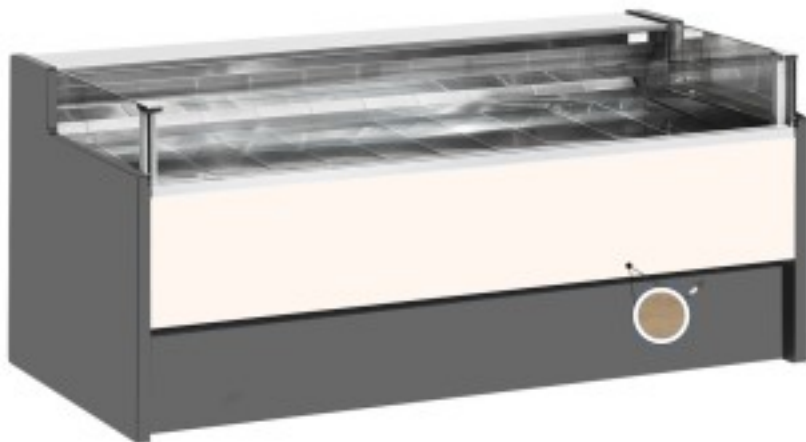

Turska: 11014056942753

Ventileeritav külmutuslaud iseteeninduse varuosakonnaga delikatesside ja lihunike kaupluse jaoks hele tammepuust 0 +2°C 250x109x92h cm

Kuvaus

Ventileeritav jahutusega iseteeninduslaud, mis vastab igale vajadusele, vastupidav tänu roostevabast terasest raamile, roostevabast terasest tööpinnale ja väljapanekualale.

Tegelikud mõõtmed ei vasta pildile ainult illustreerimiseks.

NB. Valikuline ratastega raam on võimalik valida ainult ostu ajal.

Mitat

Dimensioni esterne	2500x1090x920 mm
--------------------	------------------

Dimensioni imballo	2600x1200x1130 mm
--------------------	-------------------

Tietolehti

Alimentazione	Elektriline
Gas refrigerante	R290
Refrigerazione	ventileeritud
Temperatura d'esercizio	0 +2 °C
Voltaggio	230 V