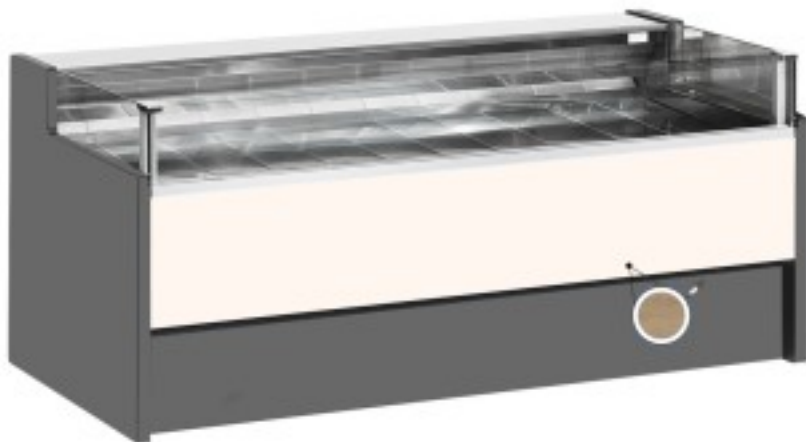

Turska: 11014056942753

**Ventileeritav külmutuslaud iseteeninduse varuosakonnaga delikatesside ja lihunike kaupluse jaoks hele tammepuust 0 +2°C 250x109x92h cm**

## Kuvaus

Ventileeritav jahutusega iseteeninduslaud, mis vastab igale vajadusele, vastupidav tänu roostevabast terasest raamile, roostevabast terasest tööpinnale ja väljapanekualale.

Tegelikud mõõtmed ei vasta pildile ainult illustreerimiseks.

## Mitat

Dimensioni esterne	2500x1090x920 mm
--------------------	------------------

Dimensioni imballo	2600x1200x1130 mm
--------------------	-------------------