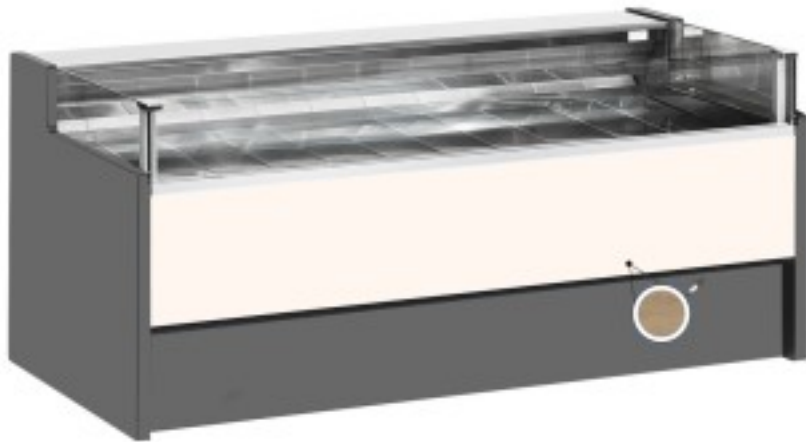

Turska: 11014056942751

Ventileeritav külmutuslaud iseteeninduse varuosakonnaga delikatesside ja lihunike kaupluse jaoks hele tammepuust 0 +2°C 150x109x92h cm

Kuvaus

Ventileeritav jahutusega iseteeninduslaud, mis vastab igale vajadusele, vastupidav tänu roostevabast terasest raamile, roostevabast terasest tööpinnale ja väljapanekualale.

Tegelikud mõõtmed ei vasta pildile ainult illustreerimiseks.

NB: valikuline ratastega raam on võimalik valida ainult ostu ajal.

Mitat

Dimensioni esterne	1500x1090x920 mm
--------------------	------------------

Dimensioni imballo	1600x1200x1130 mm
--------------------	-------------------

Tietolehti

Alimentazione	Elektriline
Gas refrigerante	R290
Refrigerazione	ventileeritud
Temperatura d'esercizio	0 +2 °C
Voltaggio	230 V