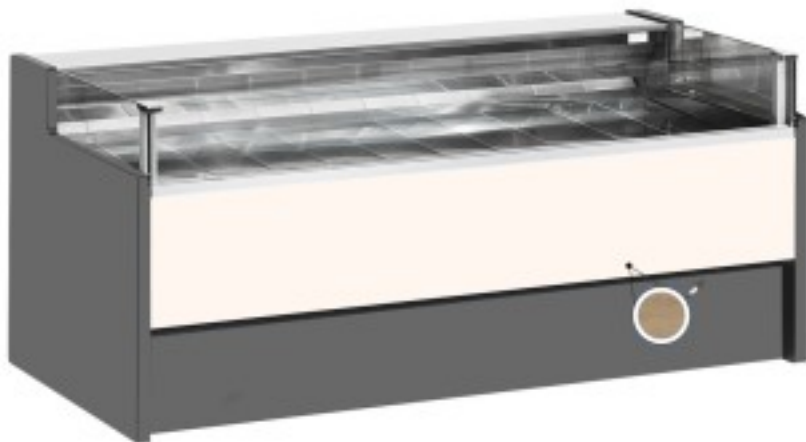

Turska: 11014056942751

Ventileeritav külmutuslaud iseteeninduse varuosakonnaga delikatesside ja lihunike kaupluse jaoks hele tammepuust 0 +2°C 150x109x92h cm

Kuvaus

Ventileeritav jahutusega iseteeninduslaud, mis vastab igale vajadusele, vastupidav tänu roostevabast terasest raamile, roostevabast terasest tööpinnale ja väljapanekualale.

Tegelikud mõõtmed ei vasta pildile ainult illustreerimiseks.

NB: valikuline ratastega raam on võimalik valida ainult ostu ajal.

Mitat

Dimensioni esterne	1500x1090x920 mm
--------------------	------------------

Dimensioni imballo	1600x1200x1130 mm
--------------------	-------------------

Tietolehti

Alimentazione	Elektriline
Gas refrigerante	R290
Refrigerazione	ventileeritud
Temperatura d'esercizio	0 +2 °C
Voltaggio	230 V