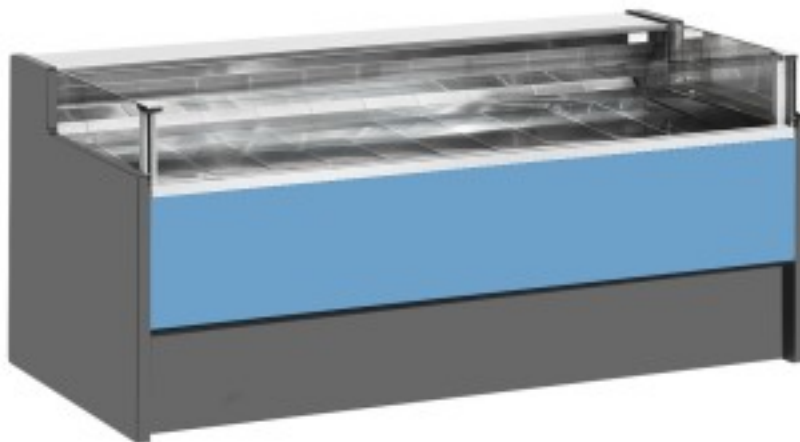

Turska: 11014055942754

**Ventileeritav külmutuslaud iseteenindatava varuosakonnaga delikatesside ja lihunike kaupluse jaoks sinine 0 +2°C 300x109x92h cm**

## Kuvaus

Ventileeritav jahutusega iseteeninduslaud, mis vastab igale vajadusele, vastupidav tänu roostevabast terasest raamile, roostevabast terasest tööpinnale ja väljapanekualale.

Tegelikud mõõtmed ei vasta pildile ainult illustreerimiseks.

## Mitat

Dimensioni esterne	3000x1090x920 mm
--------------------	------------------

Dimensioni imballo	3100x1200x1130 mm
--------------------	-------------------