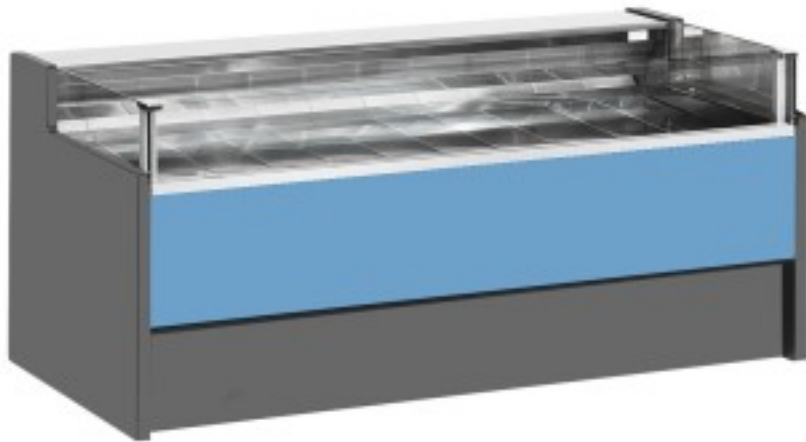

Turska: 11014055942753

**Ventileeritav külmutuslaud iseteenindatava varuosakonnaga delikatesside ja lihunike kaupluse jaoks sinine 0 +2°C 250x109x92h cm**

## Kuvaus

Ventileeritav jahutusega iseteeninduslaud, mis vastab igale vajadusele, vastupidav tänu roostevabast terasest raamile, roostevabast terasest tööpinnale ja väljapanekualale.

Tegelikud mõõtmed ei vasta pildile ainult illustreerimiseks.

## Mitat

Dimensioni esterne	2500x1090x920 mm
--------------------	------------------

Dimensioni imballo	2600x1200x1130 mm
--------------------	-------------------