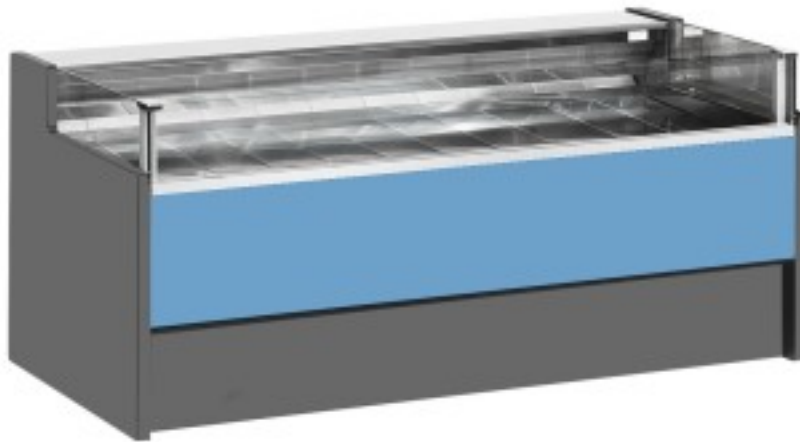

Turska: 11014055942753

**Ventileeritav külmutuslaud iseteenindatava varuosakonnaga delikatesside ja lihunike kaupluse jaoks sinine 0 +2°C 250x109x92h cm**

## Kuvaus

Ventileeritav jahutusega iseteeninduslaud, mis vastab igale vajadusele, vastupidav tänu roostevabast terasest raamile, roostevabast terasest tööpinnale ja väljapanekualale.

Tegelikud mõõtmed ei vasta pildile ainult illustreerimiseks.

## Mitat

Dimensioni esterne	2500x1090x920 mm
--------------------	------------------

Dimensioni imballo	2600x1200x1130 mm
--------------------	-------------------