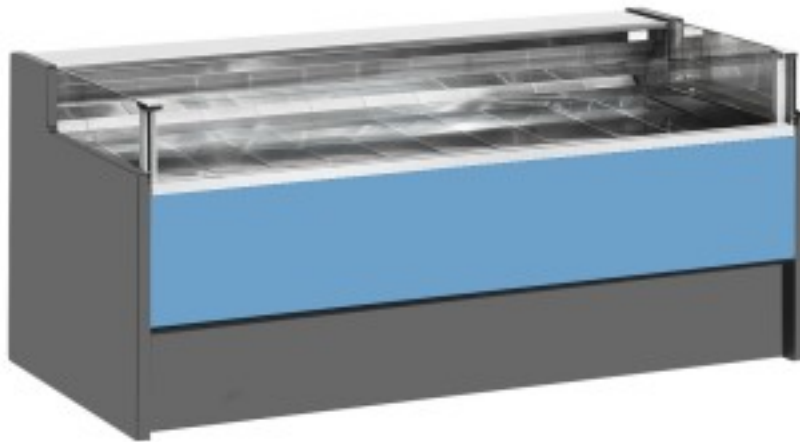

Turska: 11014055942752

Ventileeritav külmutuslaud iseteeninduse varuosaga delikatesside ja lihunike kaupluse jaoks sinine 0 +2°C 200x109x92h cm

Kuvaus

Ventileeritav jahutusega iseteeninduslaud, mis vastab igale vajadusele, vastupidav tänu roostevabast terasest raamile, roostevabast terasest tööpinnale ja väljapanekualale.

Tegelikud mõõtmed ei vasta pildile ainult illustreerimiseks.

NB: valikuline ratastega raam on võimalik valida ainult ostu ajal.

Mitat

Dimensioni esterne	2000x1090x920 mm
--------------------	------------------

Dimensioni imballo	2100x1200x1130 mm
--------------------	-------------------

Tietolehti

Alimentazione	Elektriline
Gas refrigerante	R290
Refrigerazione	ventileeritud
Temperatura d'esercizio	0 +2 °C
Voltaggio	230 V