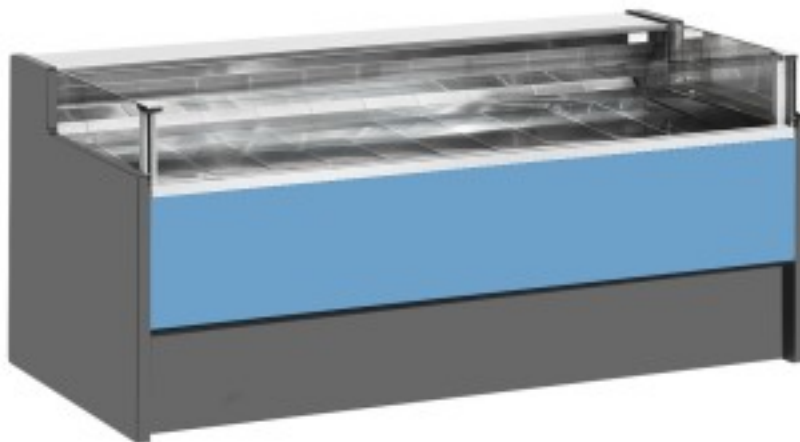

Turska: 11014055942751

Ventileeritav külmutuslaud iseteenindatava varuosakonnaga delikatesside ja lihunike kaupluse jaoks sinine 0 +2°C 150x109x92h cm

Kuvaus

Ventileeritav jahutusega iseteeninduslaud, mis vastab igale vajadusele, vastupidav tänu roostevabast terasest raamile, roostevabast terasest tööpinnale ja väljapanekualale.

Tegelikud mõõtmed ei vasta pildile ainult illustreerimiseks.

NB: valikuline ratastega raam on võimalik valida ainult ostu ajal.

Mitat

| | |
|--------------------|------------------|
| Dimensioni esterne | 1500x1090x920 mm |
|--------------------|------------------|

| | |
|--------------------|-------------------|
| Dimensioni imballo | 1600x1200x1130 mm |
|--------------------|-------------------|

Tietolehti

| | |
|-------------------------|---------------|
| Alimentazione | Elektriline |
| Gas refrigerante | R290 |
| Refrigerazione | ventileeritud |
| Temperatura d'esercizio | 0 +2 °C |
| Voltaggio | 230 V |