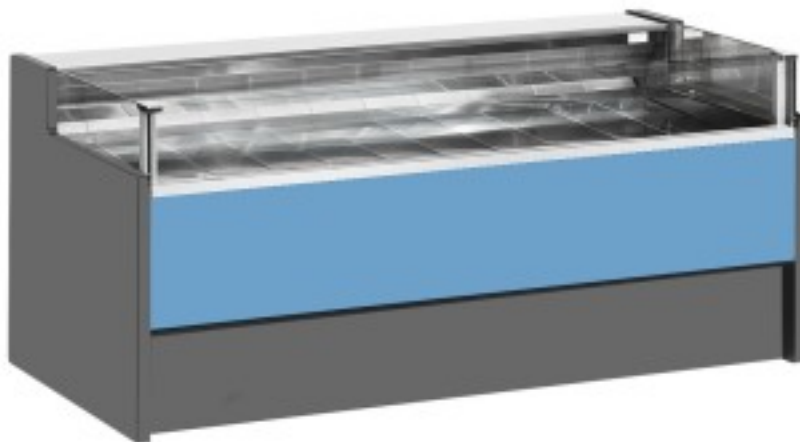

Turska: 11014055942751

Ventileeritav külmutuslaud iseteenindatava varuosakonnaga delikatesside ja lihunike kaupluse jaoks sinine 0 +2°C 150x109x92h cm

Kuvaus

Ventileeritav jahutusega iseteeninduslaud, mis vastab igale vajadusele, vastupidav tänu roostevabast terasest raamile, roostevabast terasest tööpinnale ja väljapanekualale.

Tegelikud mõõtmed ei vasta pildile ainult illustreerimiseks.

NB: valikuline ratastega raam on võimalik valida ainult ostu ajal.

Mitat

Dimensioni esterne	1500x1090x920 mm
--------------------	------------------

Dimensioni imballo	1600x1200x1130 mm
--------------------	-------------------

Tietolehti

Alimentazione	Elektriline
Gas refrigerante	R290
Refrigerazione	ventileeritud
Temperatura d'esercizio	0 +2 °C
Voltaggio	230 V