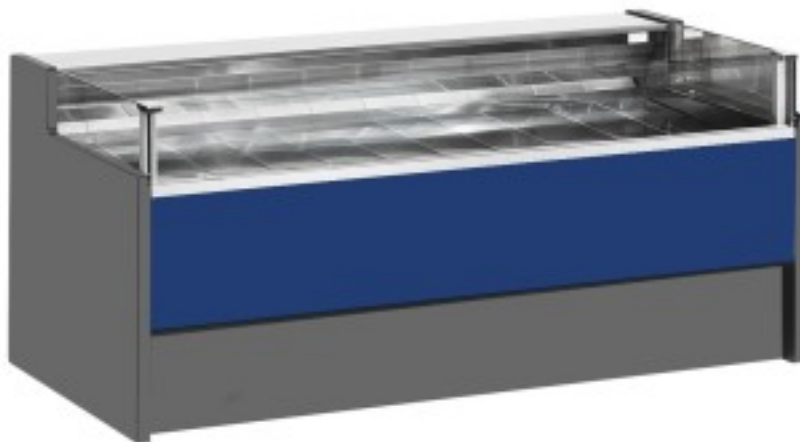

Turska: 11014036942753

Ventileeritav külmutuslaud iseteenindatava varuosakonnaga delikatesside ja lihunike kaupluse jaoks sinine 0 +2°C 250x109x92h cm

Kuvaus

Ventileeritav jahutusega iseteeninduslaud, mis vastab igale vajadusele, vastupidav tänu roostevabast terasest raamile, roostevabast terasest tööpinnale ja väljapanekualale.

Tegelikud mõõtmed ei vasta pildile ainult illustreerimiseks.

NB: valikuline ratastega raam on võimalik valida ainult ostu ajal.

Mitat

Dimensioni esterne	2500x1090x920 mm
--------------------	------------------

Dimensioni imballo	2600x1200x1130 mm
--------------------	-------------------

Tietolehti

Alimentazione	Elektriline
Gas refrigerante	R290
Refrigerazione	ventileeritud
Temperatura d'esercizio	0 +2 °C
Voltaggio	230 V