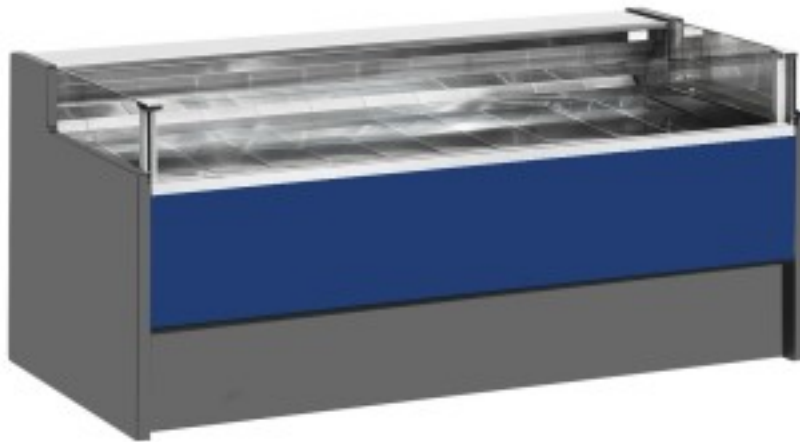

Turska: 11014036942751

Ventileeritav külmutuslaud iseteenindatava varuosakonnaga delikatesside ja lihunike kaupluse jaoks sinine 0 +2°C 150x109x92h cm

Kuvaus

Ventileeritav jahutusega iseteeninduslaud, mis vastab igale vajadusele, vastupidav tänu roostevabast terasest raamile, roostevabast terasest tööpinnale ja väljapanekualale.

Tegelikud mõõtmed ei vasta pildile ainult illustreerimiseks.

NB: valikuline ratastega raam on võimalik valida ainult ostu ajal.

Mitat

Dimensioni esterne	1500x1090x920 mm
--------------------	------------------

Dimensioni imballo	1600x1200x1130 mm
--------------------	-------------------

Tietolehti

Alimentazione	Elektriline
Gas refrigerante	R290
Refrigerazione	ventileeritud
Temperatura d'esercizio	0 +2 °C
Voltaggio	230 V