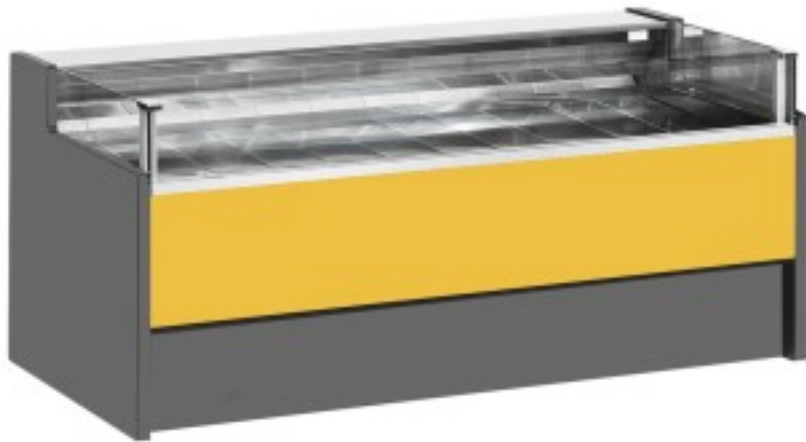

Turska: 11014031942753

**Ventilatsiooniga külmutuslaud iseteenindatava varuosakonnaga delikatesside ja lihunike kaupluse jaoks kollane 0 +2°C 250x109x92h cm**

## Kuvaus

Ventileeritav jahutusega iseteeninduslaud, mis vastab igale vajadusele, vastupidav tänu roostevabast terasest raamile, roostevabast terasest tööpinnale ja väljapanekualale.

Tegelikud mõõtmed ei vasta pildile ainult illustreerimiseks.

## Mitat

Dimensioni esterne	2500x1090x920 mm
--------------------	------------------

Dimensioni imballo	2600x1200x1130 mm
--------------------	-------------------