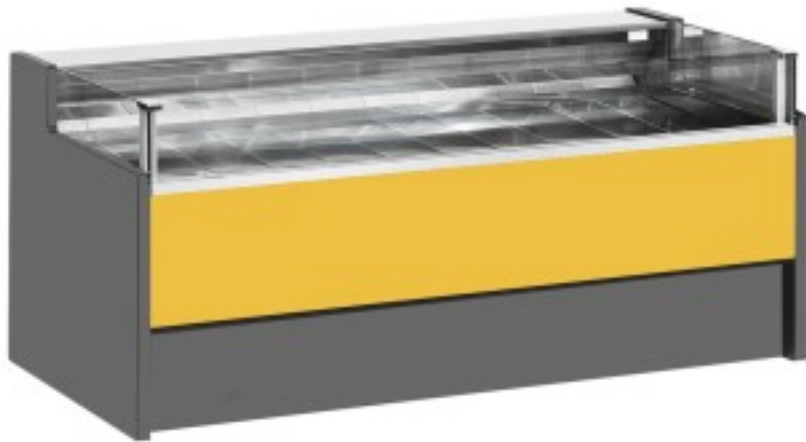

Turska: 11014031942752

Ventileeritav külmutuslaud iseteenindatava varuosakonnaga delikatesside ja lihunike kaupluse jaoks kollane 0 +2°C 200x109x92h cm

Kuvaus

Ventileeritav jahutusega iseteeninduslaud, mis vastab igale vajadusele, vastupidav tänu roostevabast terasest raamile, roostevabast terasest tööpinnale ja väljapanekualale.

Tegelikud mõõtmed ei vasta pildile ainult illustreerimiseks.

NB: valikuline ratastega raam on võimalik valida ainult ostu ajal.

Mitat

Dimensioni esterne	2000x1090x920 mm
--------------------	------------------

Dimensioni imballo	2100x1200x1130 mm
--------------------	-------------------

Tietolehti

Alimentazione	Elektriline
Gas refrigerante	R290
Refrigerazione	ventileeritud
Temperatura d'esercizio	0 +2 °C
Voltaggio	230 V