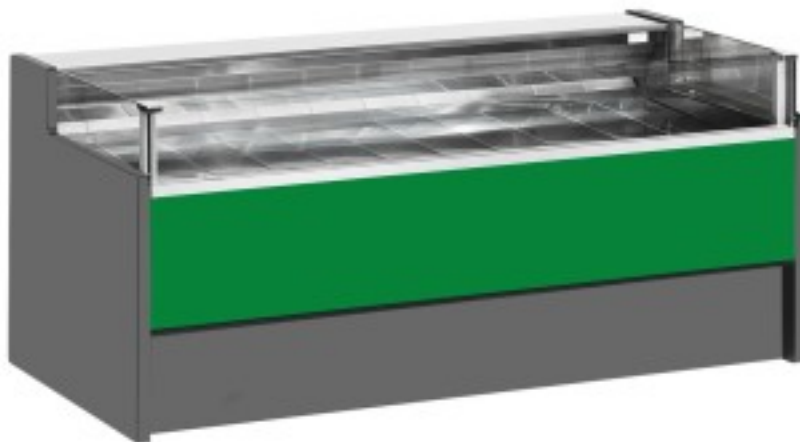

Turska: 11014026942754

Ventileeritav külmutuslaud iseteenindatava varuosakonnaga delikatesside ja lihunike kaupluse jaoks roheline 0 +2°C 300x109x92h cm

Kuvaus

Ventileeritav jahutusega iseteeninduslaud, mis vastab igale vajadusele, vastupidav tänu roostevabast terasest raamile, roostevabast terasest tööpinnale ja väljapanekualale.

Tegelikud mõõtmed ei vasta pildile ainult illustreerimiseks.

NB: valikuline ratastega raam on võimalik valida ainult ostu ajal.

Mitat

Dimensioni esterne	3000x1090x920 mm
--------------------	------------------

Dimensioni imballo

3100x1200x1130 mm

Tietolehti

Alimentazione	Elektriline
Gas refrigerante	R290
Refrigerazione	ventileeritud
Temperatura d'esercizio	0 +2 °C
Voltaggio	230 V